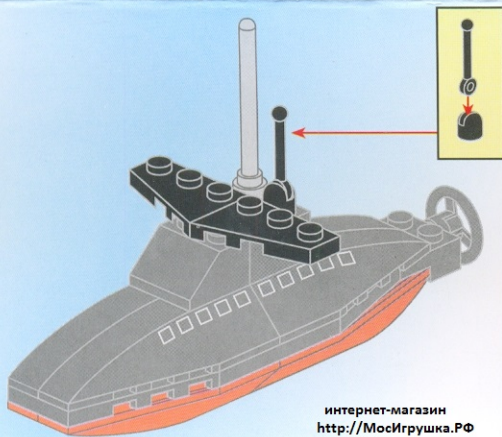

8

интернет-магазин
<http://МосИгрушка.РФ>
<http://super-shop-ru.ru>
<http://megashop-city.ru>

9