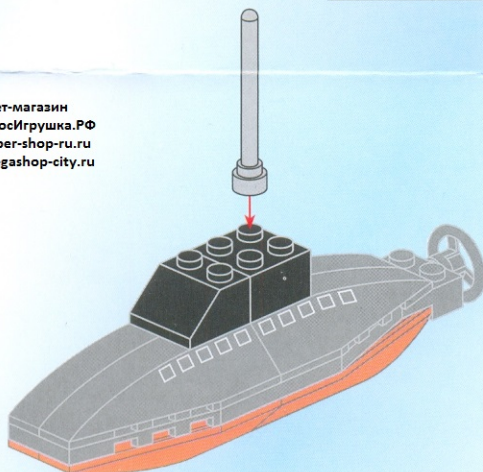

интернет-магазин
<http://МосИгрушка.РФ>
<http://super-shop-ru.ru>
<http://megashop-city.ru>

7