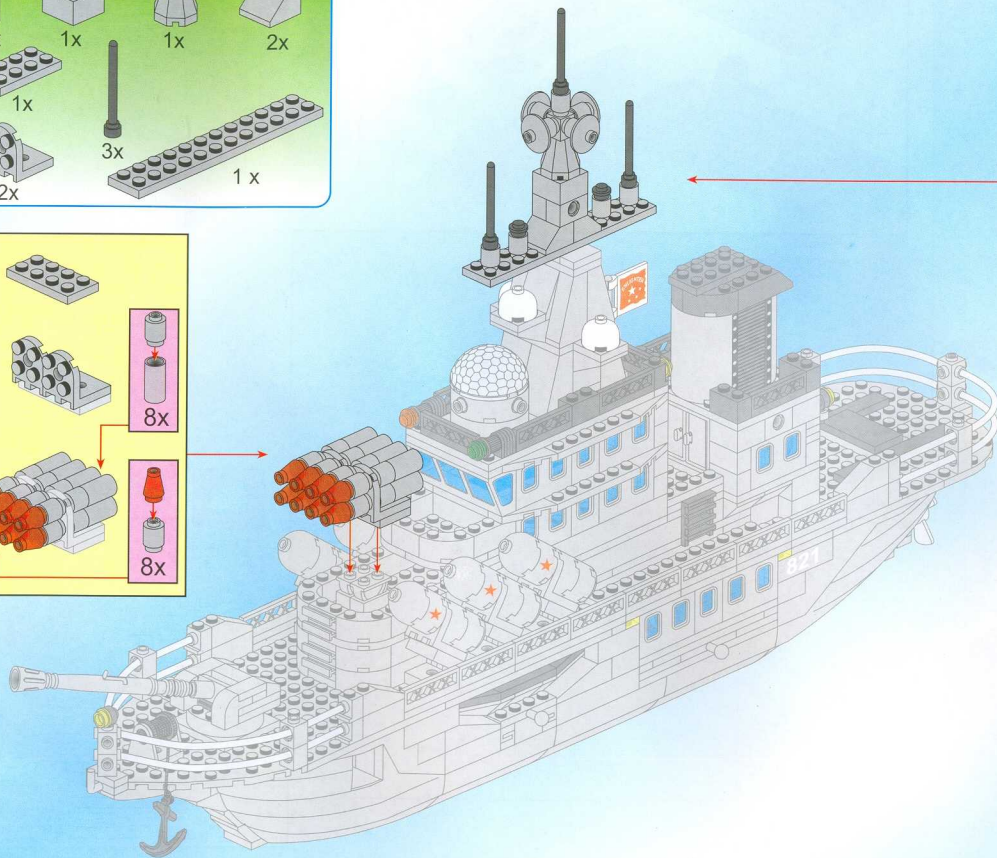

ENLIGHTEN
启蒙

821 Missile Cruiser

导弹巡洋舰

Combat Zones
SERIES

AGES 6+

843 pcs

x9 Soldier

x2 Missile

12

- 1x
- 6x
- 3x
- 3x
- 4x
- 2x
- 1x
- 2x
- 1x
- 1x
- 3x
- 2x
- 1x
- 1x
- 1x
- 2x
- 4x
- 3x

13

- 1x
- 3x
- 1x
- 2x
- 2x
- 1x
- 2x
- 1x
- 1x
- 1x
- 1x
- 1x
- 2x
- 2x
- 6x
- 3x
- 2x
- 3x
- 1x

14

15

- 3x
- 1x
- 2x
- 6x
- 3x
- 2x
- 4x
- 3x
- 2x
- 2x
- 8x
- 2x
- 1x
- 1x
- 2x
- 3x
- 1x
- 1x

17

- 2x
- 2x
- 2x
- 8x
- 4x
- 4x
- 1x
- 3x
- 2x
- 2x
- 1x
- 1x
- 1x
- 1x
- 2x
- 1x
- 1x
- 1x
- 1x
- 3x
- 1x
- 5x
- 2x
- 8x
- 4x
- 1x

19

					
1x	1x	1x	1x	1x	1x
					
1x	1x	2x	1x	1x	
					
1x	2x	1x	1x		
					
1x					
					
2x	1x				