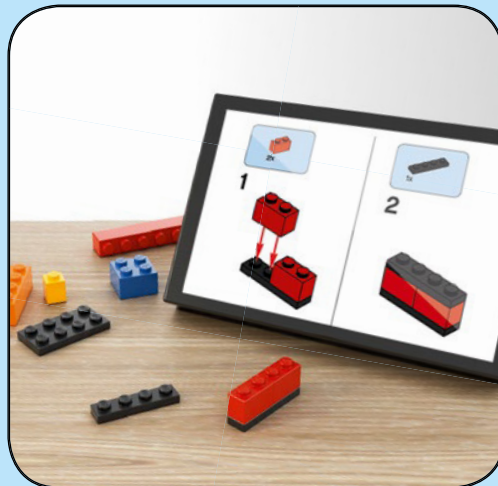

1. **2** Get the Building Instructions
   Hol dir die Bauanleitung
   Hol dir die Bauanleitung
   Obtiens les instructions de montage
   Obtenir les instructions de montage
   Scarica le istruzioni per la costruzione
   Consulta las instrucciones de construcción
   Obtém as Instruções de Construção
   Szerezd be az építési útmutatókat!
   Saņem būvēšanas instrukcijas
   获取拼搭说明

LEGO.com/apps

Check for compatibility
Kompatibilität prüfen
Vérifier la compatibilité
Controlla la compatibilità
Comprueba tu compatibilidad

Verificar a compatibilidade
Ellenőrizd a kompatibilitást
Pārbaudīt saderību
检查兼容性