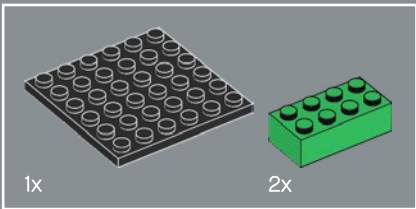

5

6

6

7

Parodia magnifica (cactus en boule)
Les cactus, comme le Parodia magnifica, peuvent vivre de 10 à 200 ans ! Et nous sommes convaincus que les succulentes LEGO® pourraient battre ce record.

1

2

3

4

5

6

Des feuilles impressionnantes
La Queue d'âne est dotée de feuilles vertes
charnues composées d'éléments œufs de
dino-saure LEGO®.

1x

7

2x

8