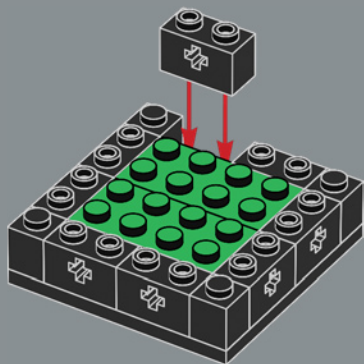

livret 3

1

2

3

4

1

2

3

5

6

6

7

Parodia magnifica (cactus en boule)
Les cactus, comme le Parodia magnifica, peuvent vivre de 10 à 200 ans ! Et nous sommes convaincus que les succulentes LEGO® pourraient battre ce record.

1

2

3

4

5

6

Des feuilles impressionnantes
La Queue d'âne est dotée de feuilles vertes
charnues composées d'éléments œufs de
dino-saure LEGO®.

1x

7

2x

8