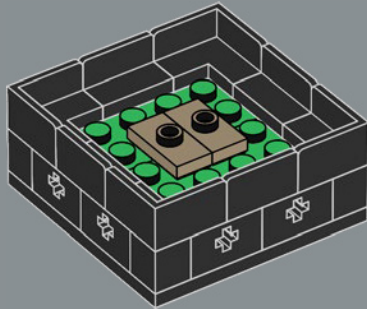

5

6

6

7

Parodia magnifica (cactus en boule)
Les cactus, comme le Parodia magnifica, peuvent vivre de 10 à 200 ans ! Et nous sommes convaincus que les succulentes LEGO® pourraient battre ce record.

1

2

3

4

5

6

Des feuilles impressionnantes
La Queue d'âne est dotée de feuilles vertes
charnues composées d'éléments œufs de
dino-saure LEGO®.

1x

7

2x

8