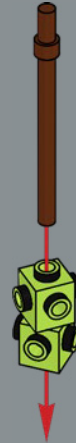

4

5

6

Des feuilles impressionnantes
La Queue d'âne est dotée de feuilles vertes
charnues composées d'éléments œufs de
dino-saure LEGO®.

1x

7

2x

8

1x

1x

9

4x

10

1x

11

12

13

2x

14

1x

15

16

17

16x

18

18

16x

19

19

20

21

Queue d'âne