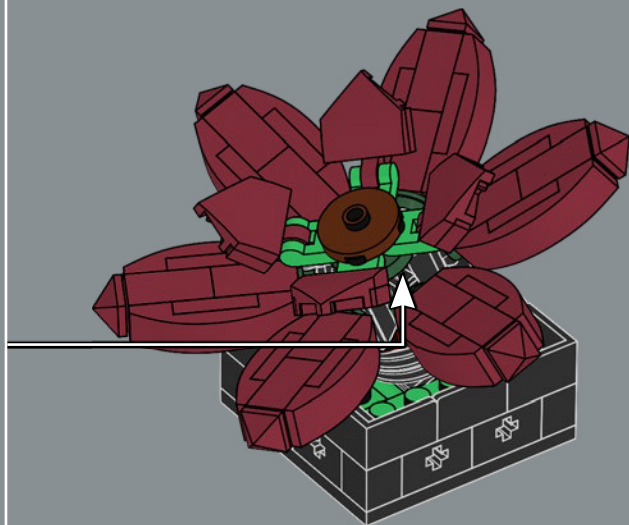

4

5

6

Des feuilles impressionnantes
La Queue d'âne est dotée de feuilles vertes
charnues composées d'éléments œufs de
dino-saure LEGO®.

1x

7

2x

8

8

12

13

14

15

16

17

18

Le chevalier des succulentes
L'Echeveria Red Ruby arbore de petits éléments
pyramidaux au bout de ses feuilles, qui ont d'abord
été conçus pour les sets LEGO® NEXO KNIGHTS™.

Le rouge est la couleur de l'amour. Pour la Saint-Valentin, oubliez les roses et optez pour l'Echeveria rouge LEGO® !