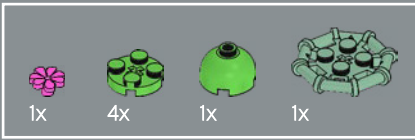

livret 3

1

2

3

4

1

2

3

5

6

6

7

Parodia magnifica (cactus en boule)
Les cactus, comme le Parodia magnifica, peuvent vivre de 10 à 200 ans ! Et nous sommes convaincus que les succulentes LEGO® pourraient battre ce record.

1

2

3

4

5

6

Des feuilles impressionnantes
La Queue d'âne est dotée de feuilles vertes
charnues composées d'éléments œufs de
dino-saure LEGO®.

1x

7

2x

8