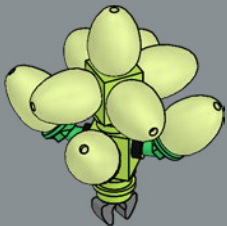

4

5

6

Des feuilles impressionnantes
La Queue d'âne est dotée de feuilles vertes
charnues composées d'éléments œufs de
dino-saure LEGO®.

1x

7

2x

8

1x

1x

9

4x

10

1x

11

12