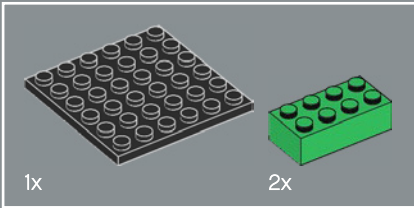

livret 3

1

2

3

4

1

2

3

5

6

6

7

Parodia magnifica (cactus en boule)
Les cactus, comme le Parodia magnifica, peuvent vivre de 10 à 200 ans ! Et nous sommes convaincus que les succulentes LEGO® pourraient battre ce record.

1

2

3

4

5

6

Des feuilles impressionnantes
La Queue d'âne est dotée de feuilles vertes
charnues composées d'éléments œufs de
dino-saure LEGO®.

1x

7

2x

8