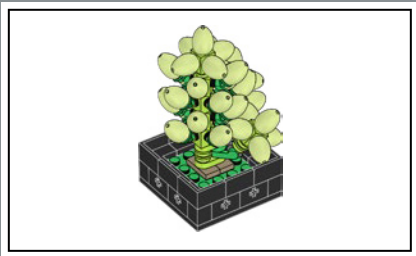

5

6

6

7

Parodia magnifica (cactus en boule)
Les cactus, comme le Parodia magnifica, peuvent vivre de 10 à 200 ans ! Et nous sommes convaincus que les succulentes LEGO® pourraient battre ce record.

1

2

3

4

5

6

Des feuilles impressionnantes
La Queue d'âne est dotée de feuilles vertes
charnues composées d'éléments œufs de
dino-saure LEGO®.

1x

7

2x

8