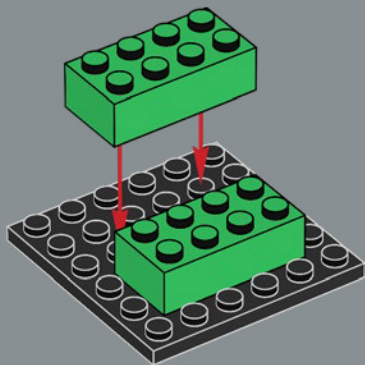

5

6

6

7

Parodia magnifica (cactus en boule)
Les cactus, comme le Parodia magnifica, peuvent vivre de 10 à 200 ans ! Et nous sommes convaincus que les succulentes LEGO® pourraient battre ce record.

1

2

3

4

5

6

Des feuilles impressionnantes
La Queue d'âne est dotée de feuilles vertes
charnues composées d'éléments œufs de
dino-saure LEGO®.

1x

7

2x

8