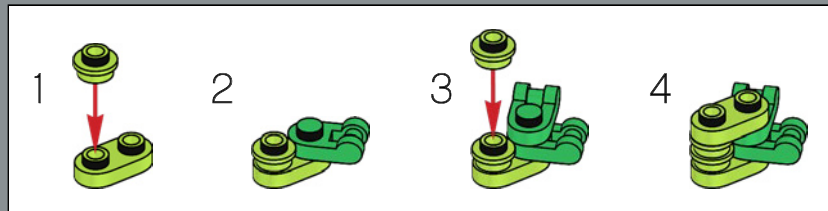

5

6

6

7

Parodia magnifica (cactus en boule)
Les cactus, comme le Parodia magnifica, peuvent vivre de 10 à 200 ans ! Et nous sommes convaincus que les succulentes LEGO® pourraient battre ce record.

1

2

3

4

5

6

Des feuilles impressionnantes
La Queue d'âne est dotée de feuilles vertes
charnues composées d'éléments œufs de
dino-saure LEGO®.

1x

7

2x

8