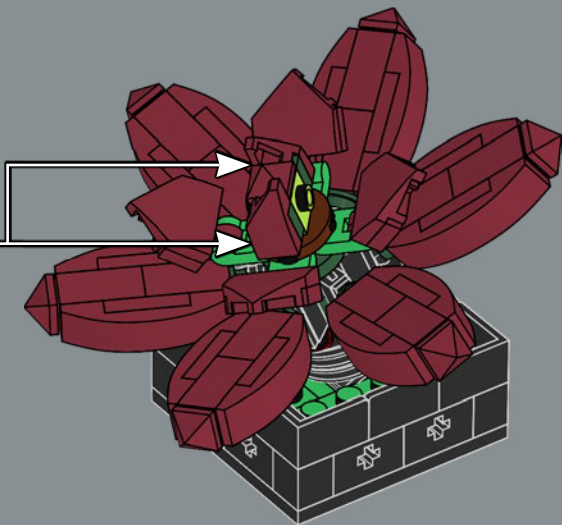

Le rouge est la couleur de l'amour. Pour la Saint-Valentin, oubliez les roses et optez pour l'Echeveria rouge LEGO® !

19