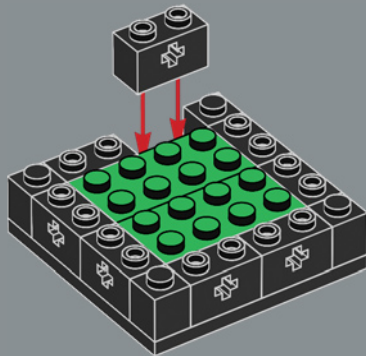

5

6

6

7

Parodia magnifica (cactus en boule)
Les cactus, comme le Parodia magnifica, peuvent vivre de 10 à 200 ans ! Et nous sommes convaincus que les succulentes LEGO® pourraient battre ce record.

1

2

3

4

5

6

Des feuilles impressionnantes
La Queue d'âne est dotée de feuilles vertes
charnues composées d'éléments œufs de
dino-saure LEGO®.

1x

7

2x

8