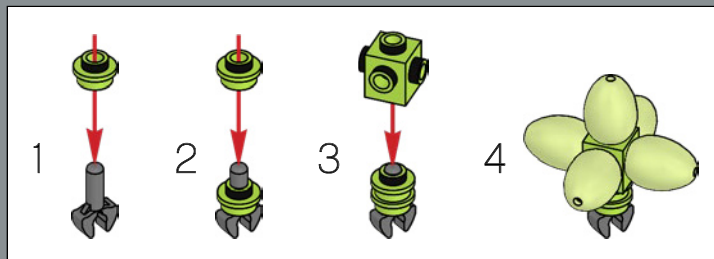

4

5

6

Des feuilles impressionnantes
La Queue d'âne est dotée de feuilles vertes
charnues composées d'éléments œufs de
dino-saure LEGO®.

1x

7

2x

8

1x

1x

9

4x

10

1x

11

12