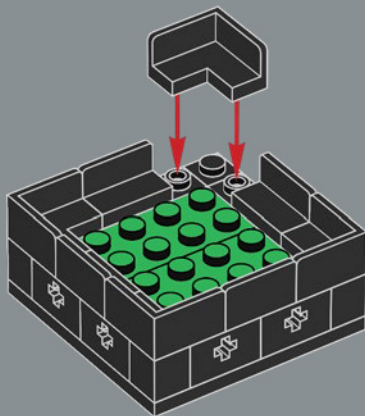

5

6

6

7

Parodia magnifica (cactus en boule)
Les cactus, comme le Parodia magnifica, peuvent vivre de 10 à 200 ans ! Et nous sommes convaincus que les succulentes LEGO® pourraient battre ce record.

1

2

3

4

5

6

Des feuilles impressionnantes
La Queue d'âne est dotée de feuilles vertes
charnues composées d'éléments œufs de
dino-saure LEGO®.

1x

7

2x

8