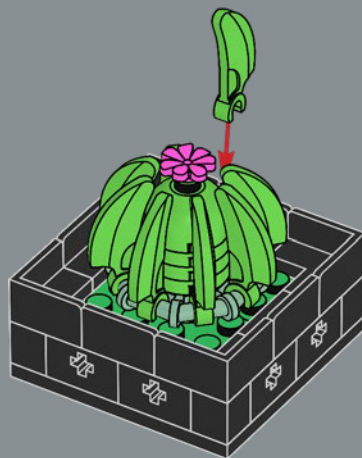

livret 3

1

2

3

4

1

2

3

5

6

6

7

Parodia magnifica (cactus en boule)
Les cactus, comme le Parodia magnifica, peuvent vivre de 10 à 200 ans ! Et nous sommes convaincus que les succulentes LEGO® pourraient battre ce record.

1

2

3

4

5

6

Des feuilles impressionnantes
La Queue d'âne est dotée de feuilles vertes
charnues composées d'éléments œufs de
dino-saure LEGO®.

1x

7

2x

8

La Queue d'âne est une plante tropicale
originaires du Mexique et d'Amérique centrale.

1

2

3

4

5

6

7