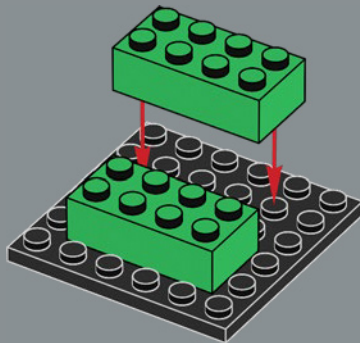

livret 3

1

2

3

4

1

2

3

5

6

6

7

Parodia magnifica (cactus en boule)
Les cactus, comme le Parodia magnifica, peuvent vivre de 10 à 200 ans ! Et nous sommes convaincus que les succulentes LEGO® pourraient battre ce record.

1

2

3

4

5

6

Des feuilles impressionnantes
La Queue d'âne est dotée de feuilles vertes
charnues composées d'éléments œufs de
dino-saure LEGO®.

1x

7

2x

8