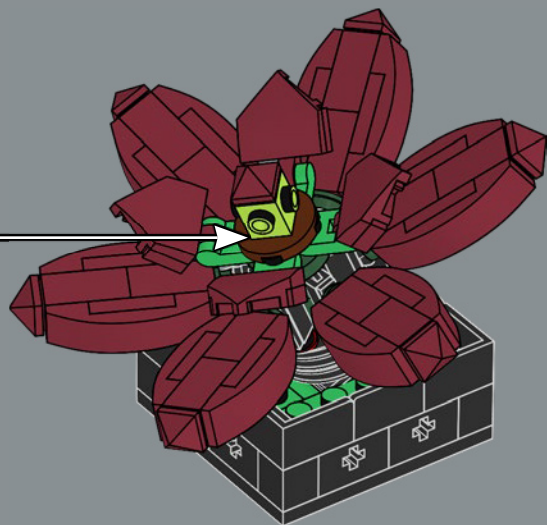

4

5

6

Des feuilles impressionnantes
La Queue d'âne est dotée de feuilles vertes
charnues composées d'éléments œufs de
dino-saure LEGO®.

1x

7

2x

8

8

12

13

14

15

16

17

18

Le chevalier des succulentes
L'Echeveria Red Ruby arbore de petits éléments
pyramidaux au bout de ses feuilles, qui ont d'abord
été conçus pour les sets LEGO® NEXO KNIGHTS™.

Le rouge est la couleur de l'amour. Pour la Saint-Valentin, oubliez les roses et optez pour l'Echeveria rouge LEGO® !