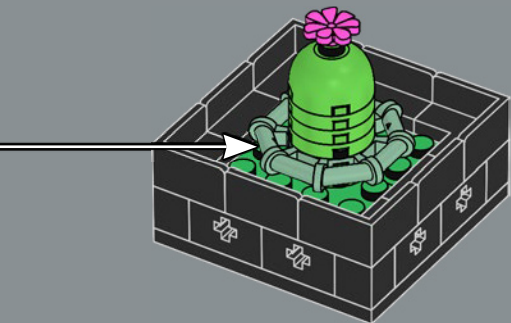

5

6

6

7

Parodia magnifica (cactus en boule)
Les cactus, comme le Parodia magnifica, peuvent vivre de 10 à 200 ans ! Et nous sommes convaincus que les succulentes LEGO® pourraient battre ce record.

1

2

3

4

5

6

Des feuilles impressionnantes
La Queue d'âne est dotée de feuilles vertes
charnues composées d'éléments œufs de
dino-saure LEGO®.

1x

7

2x

8