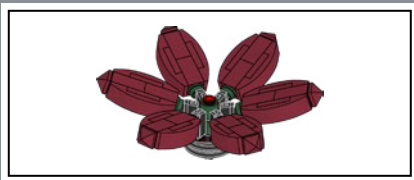

4

5

6

Des feuilles impressionnantes
La Queue d'âne est dotée de feuilles vertes
charnues composées d'éléments œufs de
dino-saure LEGO®.

1x

7

2x

8

La Queue d'âne est une plante tropicale
originaires du Mexique et d'Amérique centrale.

1

2

3

4

5

6

7

Le chevalier des succulentes
L'Echeveria Red Ruby arbore de petits éléments
pyramidaux au bout de ses feuilles, qui ont d'abord
été conçus pour les sets LEGO® NEXO KNIGHTS™.

Le rouge est la couleur de l'amour. Pour la Saint-Valentin, oubliez les roses et optez pour l'Echeveria rouge LEGO® !