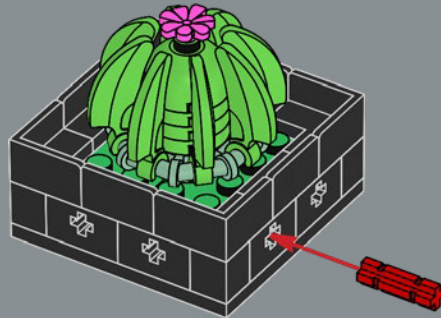

5

6

6

7

Parodia magnifica (cactus en boule)
Les cactus, comme le Parodia magnifica, peuvent vivre de 10 à 200 ans ! Et nous sommes convaincus que les succulentes LEGO® pourraient battre ce record.

1

2

3

4

5

6

Des feuilles impressionnantes
La Queue d'âne est dotée de feuilles vertes
charnues composées d'éléments œufs de
dino-saure LEGO®.

1x

7

2x

8