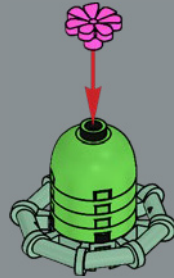

5

6

6

7

Parodia magnifica (cactus en boule)
Les cactus, comme le Parodia magnifica, peuvent vivre de 10 à 200 ans ! Et nous sommes convaincus que les succulentes LEGO® pourraient battre ce record.

1

2

3

4

5

6

Des feuilles impressionnantes
La Queue d'âne est dotée de feuilles vertes
charnues composées d'éléments œufs de
dino-saure LEGO®.

1x

7

2x

8