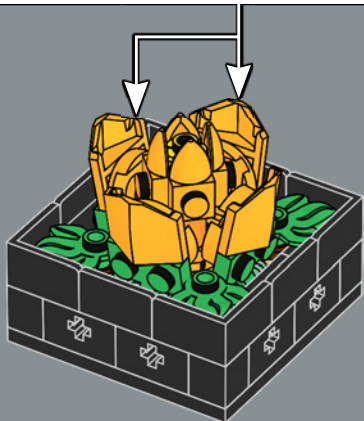

既可以一盆一盆地拼搭,也可以把它们组合在一起,无论哪种方式都可以令人们脸上挂上微笑。

每个人都可以找到适合自己的肉质植物

与乐高®花植系列中的其他植物不同,每种乐高肉质植物都可以在自己的小花盆中拼搭,这些植物既可以拼接在一起,构成一道美丽的风景线,也可以单独展示。拼搭说明也以单独的小册子形式提供,以便于家人和朋友一起体验乐高拼搭的乐趣。

From the Design Team

Andy 来自南加州, 那里的肉质植物花园非常盛行, 并以其美丽而闻名于世。“我的朋友们都是这些沙漠宝石的专业守护者, 而我从来没有这么好的运气。因此, 能够使用这款乐高®套装向我的家乡致敬确实是一个梦想中的项目。在设计这款套装的过程中, 我们没有伤害任何肉质植物!” Andy 说道, 这对他来说是一个快乐的开始。

8

9

10

11

橙梦露
这种肉质植物也被称为 Orange Monroe, 拥有可爱的玫瑰花外形, 还带有不同色调的绿色和橙色。

1

2

3