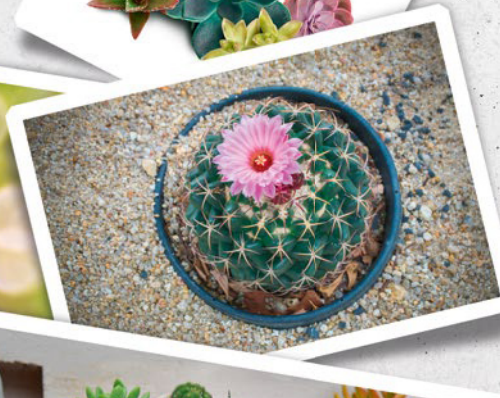

手册 I

乐高® 肉质植物

这类植物有些带刺，却仍然很可爱。有些很饱满，但看起来仍然很别致。家居设计大师说，它们易于存活，可以在房间的任何角落生长。它们适合在室内培植，使得即使作为植物栽培和养护新手的父母也看起来很专业。来欣赏这款乐高® 肉质植物吧！

肉质植物是很棒的桌面中心饰品，可以装饰窗台，还可使任何空间立即焕然一新。

据说，在房间里摆放肉质植物有助于你集中注意力，而拼搭这款套装也可以为你带来同样的感觉。从好的方面来说，你不必为它们浇水！

既可以一盆一盆地拼搭,也可以把它们组合在一起,无论哪种方式都可以令人们脸上挂上微笑。

每个人都可以找到适合自己的肉质植物

与乐高®花植系列中的其他植物不同,每种乐高肉质植物都可以在自己的小花盆中拼搭,这些植物既可以拼接在一起,构成一道美丽的风景线,也可以单独展示。拼搭说明也以单独的小册子形式提供,以便于家人和朋友一起体验乐高拼搭的乐趣。

From the Design Team

Andy 来自南加州, 那里的肉质植物花园非常盛行, 并以其美丽而闻名于世。“我的朋友们都是这些沙漠宝石的专业守护者, 而我从来没有这么好的运气。因此, 能够使用这款乐高®套装向我的家乡致敬确实是一个梦想中的项目。在设计这款套装的过程中, 我们没有伤害任何肉质植物!” Andy 说道, 这对他来说是一个快乐的开始。