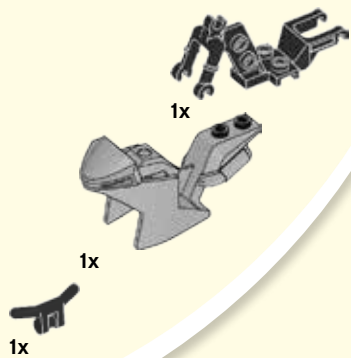

LEGO

JUNIORS

EASY TO BUILD

10759

WARNING: CHOKING HAZARD.
Small parts. Not for children under 3 years.

LEGO.com/juniors

Disney · PIXAR
INCREDIBLES 2

AVERTISSEMENT : RISQUE D'ÉTOUFFEMENT.
Contient des petites pièces. Ne convient pas aux enfants de moins de 3 ans.

ADVERTENCIA: PELIGRO DE ASFIXIA.
No recomendado para niños menores de 3 años. Contiene piezas pequeñas.

FACILE À CONSTRUIRE

FÁCIL DE CONSTRUIR

1

2

3

4

1x