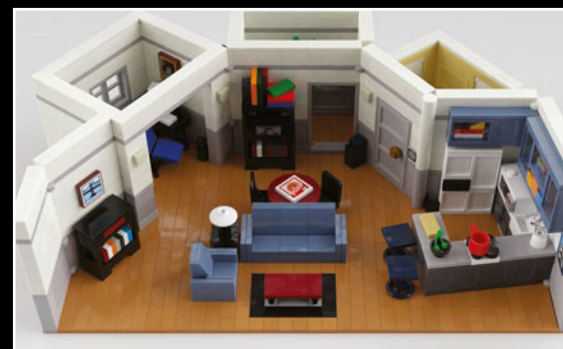

César

"Sono rimasto davvero colpito dal modello dell'appartamento di Jerry realizzato da Brent. Gli accessori della cucina, i dipinti alle pareti, la bicicletta verde: penso che i fan adoreranno tutti i dettagli precisi e i riferimenti a scene ed episodi iconici".