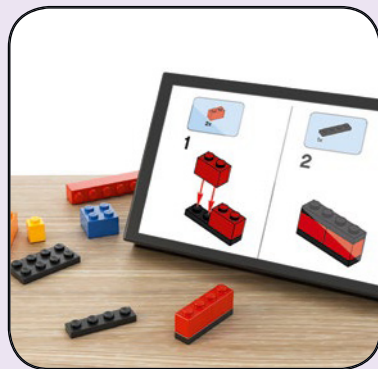

# Friends™

41433

**WARNING: CHOKING HAZARD.**  
Toy contains small parts and a small ball.  
Not for children under 3 years.

- 1** Scan the code on the front cover  
Scanne den Code auf der Titelseite  
Scanne le code sur la page de couverture  
Scanner le code sur la page couverture  
Scansiona il codice sulla copertina  
Escanea el código de la portada  
Faz scan do código na frente da capa  
Olvasd be a borítón látható kódot!  
Noskenê kodu uz priekšējā vāka  
扫描封面上的二维码

- 2** Get the Building Instructions  
Hol dir die Bauanleitung  
Obtiens les instructions de montage  
Obtenir les instructions de montage  
Scarica le istruzioni per la costruzione  
Consulta las instrucciones de construcción  
Obtém as Instruções de Construção  
Szerezd be az építési útmutatókat!  
Saņem būvēšanas instrukcijas  
获取拼搭说明