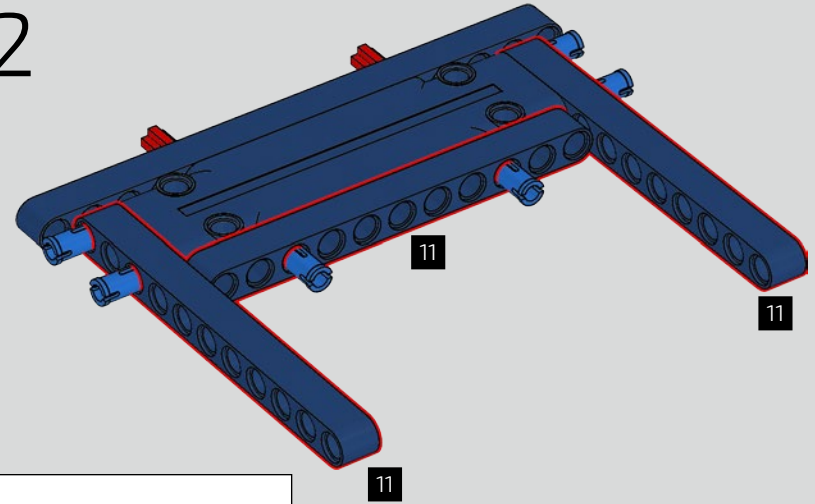

Podcast Episode 6 // Rear Body Work & Deck Lid

The Chiron's rear wing automatically adapts its position and angle to minimise drag and provide both the needed downforce and braking power. Attempting to recreate these functions in the LEGO® Technic model was a crucial part of capturing the advanced performance of the real vehicle.

L'angle de l'aileron de la Chiron se règle automatiquement pour minimiser la résistance et améliorer à la fois la déportance requise et la puissance de freinage. Reproduire ces caractéristiques sur le modèle LEGO® Technic était essentiel pour recréer la performance de pointe du véhicule original.

REAR BODY WORK & DECK LID

CARROSSERIE ARRIÈRE ET COUVERCLE DE COFFRE

480

481

482

483

484

485