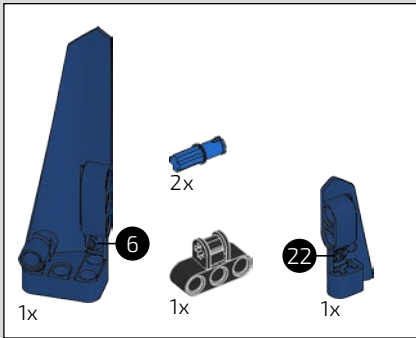

L'angle de l'aileron de la Chiron se règle automatiquement pour minimiser la résistance et améliorer à la fois la déportance requise et la puissance de freinage. Reproduire ces caractéristiques sur le modèle LEGO® Technic était essentiel pour recréer la performance de pointe du véhicule original.

REAR BODY WORK & DECK LID

CARROSSERIE ARRIÈRE ET COUVERCLE DE COFFRE

480

481

482

483

484

485