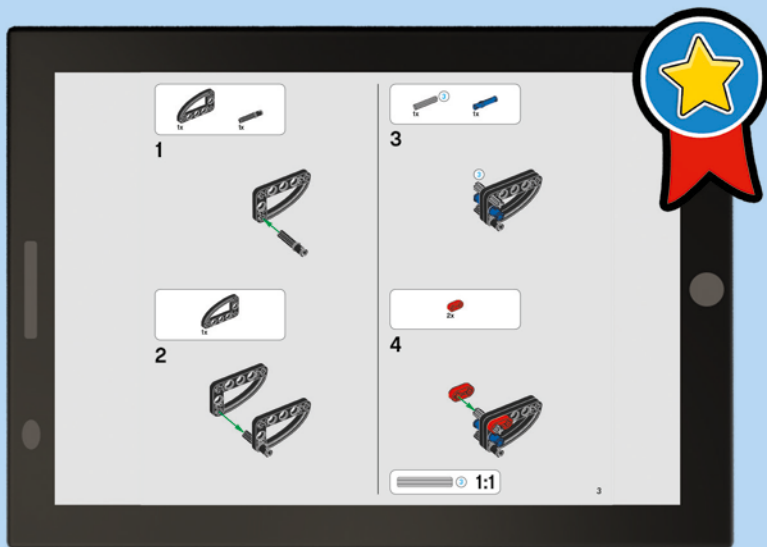

TECHNIC

42092

1

2

3

LEGO.com/apps

Check for compatibility
 Kompatibilität prüfen
 Vérifier la compatibilité
 Controlla la compatibilità
 Comprueba tu compatibilidad
 Verificar a compatibilidade
 Ellenőrizd a kompatibilitást
 Pārbaudīt saderību
 检查兼容性