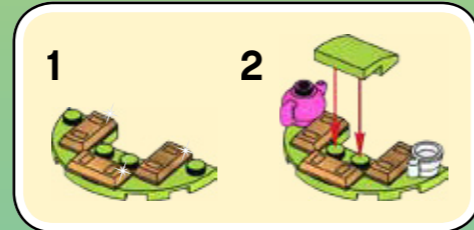

43174

⚠️ **WARNING: CHOKING HAZARD.**
Small parts. Not for children under 3 years.

Disney PRINCESS

6310701

LEGO.com/service

LEGO.com/disney

⚠ AVERTISSEMENT : RISQUE D'ÉTOUFFEMENT.
 Contient des petites pièces. Ne convient pas aux enfants de moins de 3 ans.