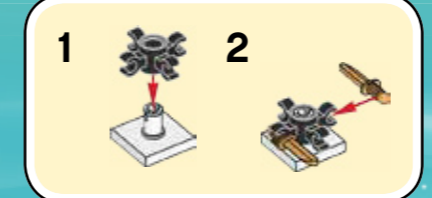

43174

⚠️ **WARNING: CHOKING HAZARD.**
Small parts. Not for children under 3 years.

Disney PRINCESS

6310701

LEGO.com/service

LEGO.com/disney

⚠ AVERTISSEMENT : RISQUE D'ÉTOUFFEMENT.
 Contient des petites pièces. Ne convient pas aux enfants de moins de 3 ans.