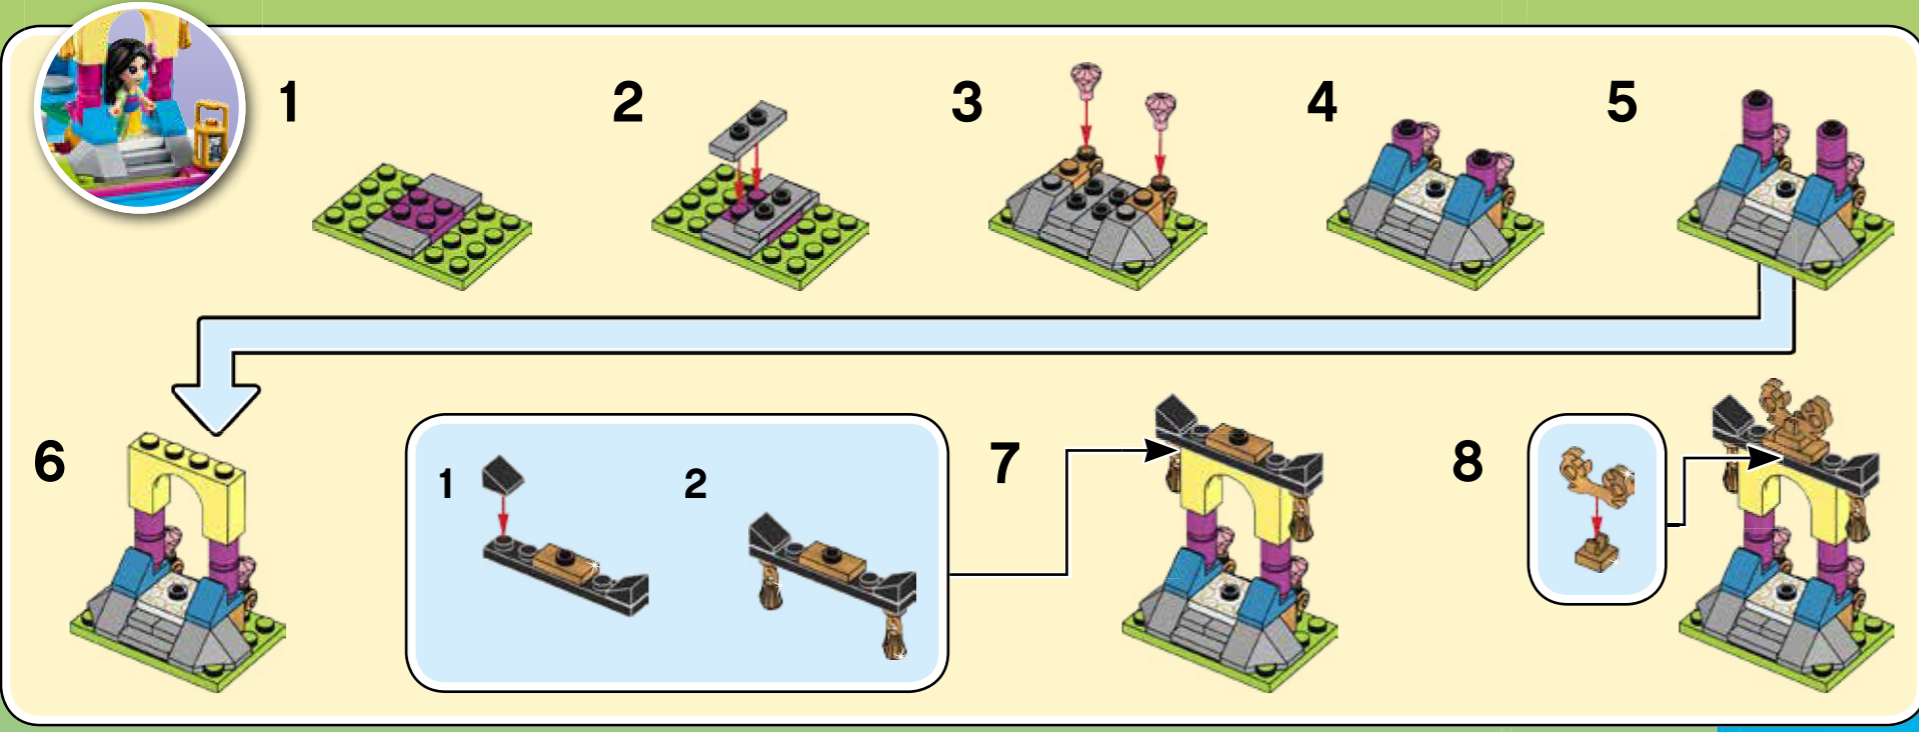

43174

⚠️ **WARNING: CHOKING HAZARD.**
Small parts. Not for children under 3 years.

Disney PRINCESS

6310701

LEGO.com/service

LEGO.com/disney

⚠ AVERTISSEMENT : RISQUE D'ÉTOUFFEMENT.
 Contient des petites pièces. Ne convient pas aux enfants de moins de 3 ans.

⚠ ADVERTENCIA: PELIGRO DE ASFIXIA.
 No recomendado para niños menores de 3 años. Contiene piezas pequeñas.