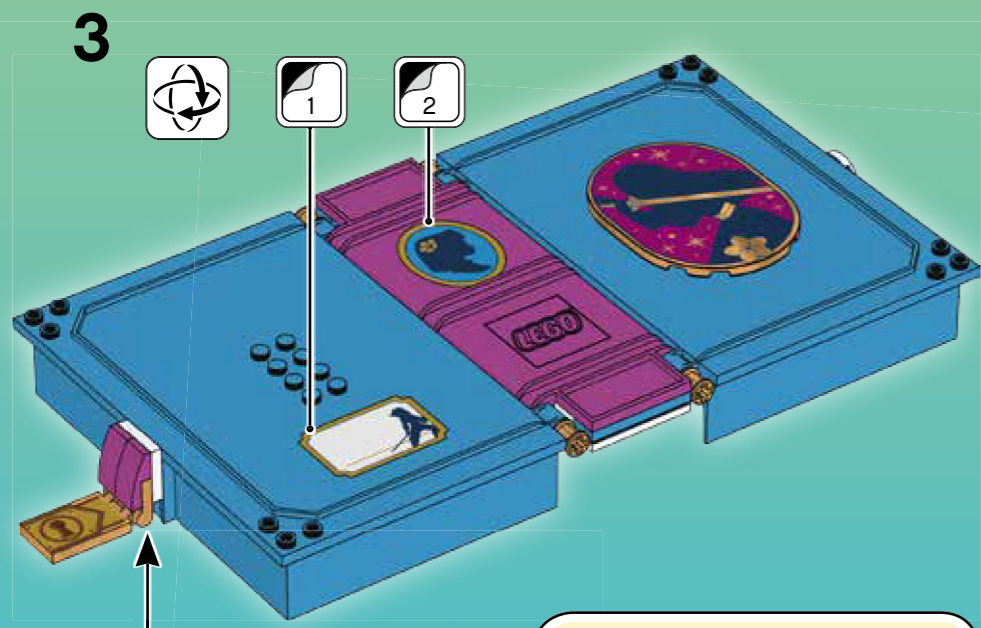

43174

⚠️ **WARNING: CHOKING HAZARD.**
Small parts. Not for children under 3 years.

Disney PRINCESS

6310701

LEGO.com/service

LEGO.com/disney

⚠ AVERTISSEMENT : RISQUE D'ÉTOUFFEMENT.
 Contient des petites pièces. Ne convient pas aux enfants de moins de 3 ans.

⚠ ADVERTENCIA: PELIGRO DE ASFIXIA.
 No recomendado para niños menores de 3 años. Contiene piezas pequeñas.