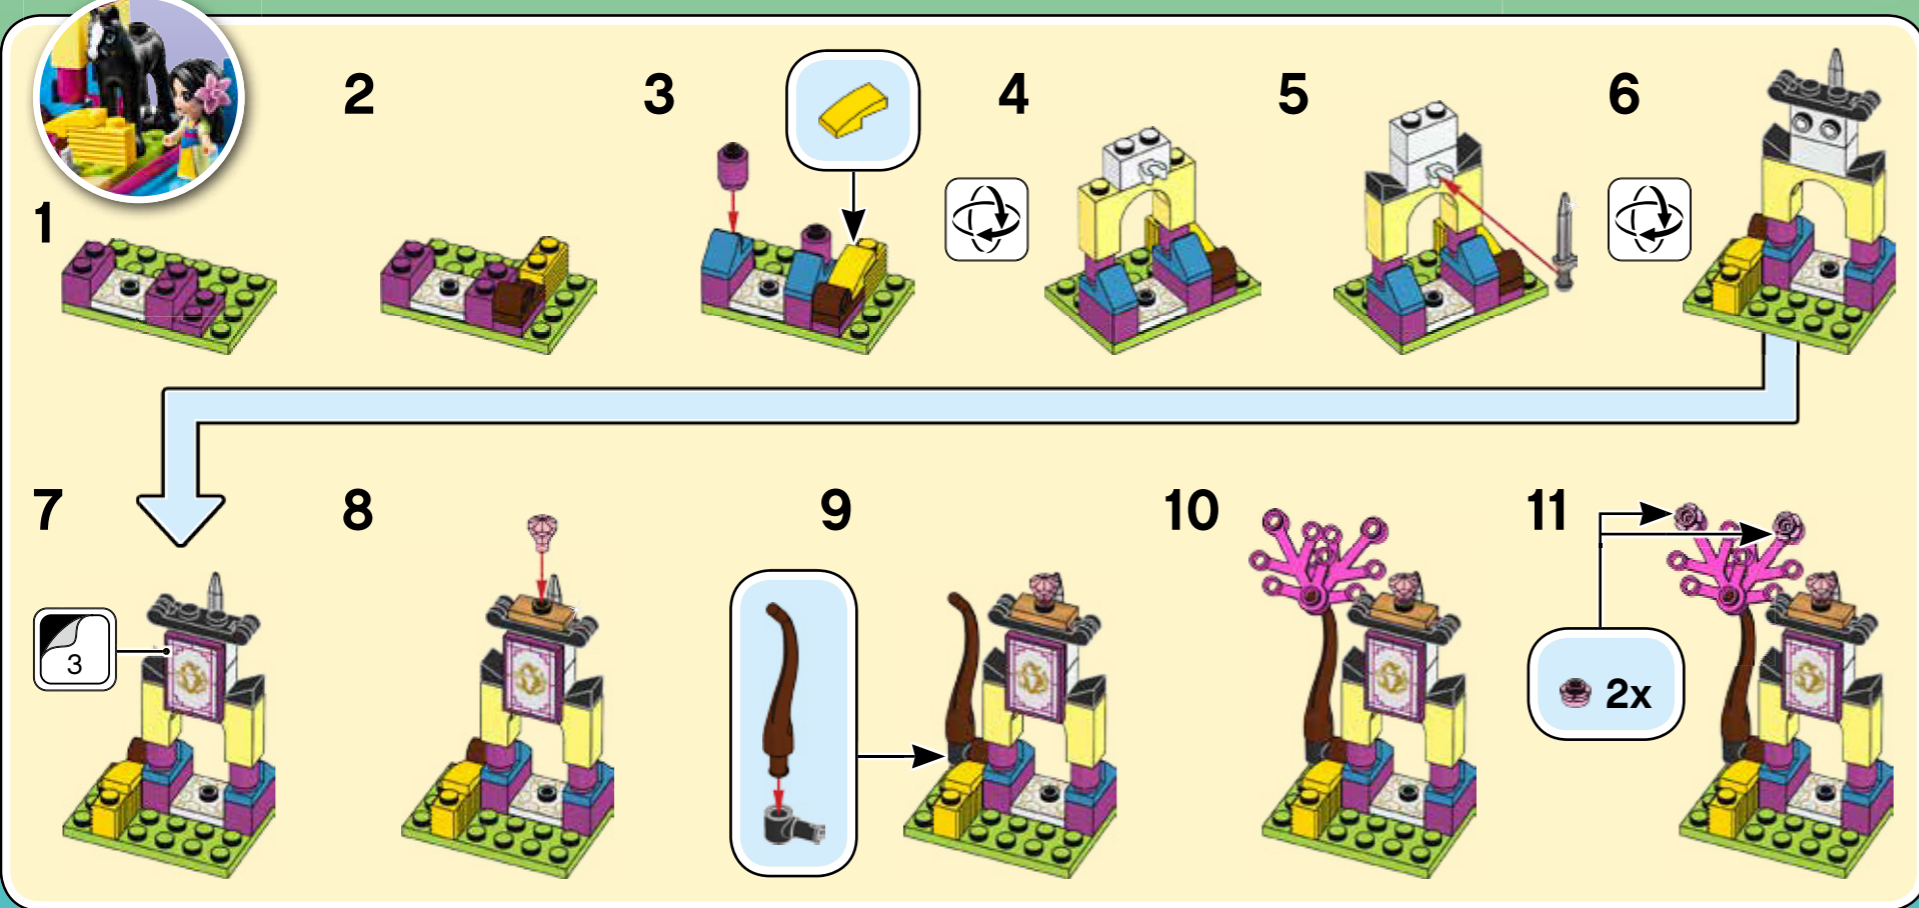

43174

⚠️ **WARNING: CHOKING HAZARD.**
Small parts. Not for children under 3 years.

Disney PRINCESS

6310701

LEGO.com/service

LEGO.com/disney

⚠ AVERTISSEMENT : RISQUE D'ÉTOUFFEMENT.
 Contient des petites pièces. Ne convient pas aux enfants de moins de 3 ans.

⚠ ADVERTENCIA: PELIGRO DE ASFIXIA.
 No recomendado para niños menores de 3 años. Contiene piezas pequeñas.