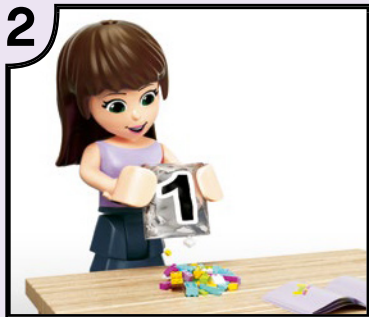

Disney

43191

WARNING: CHOKING HAZARD.
Toy contains small parts and a small ball.
Not for children under 3 years.

- 1** Scan the code on the front cover
 Scanne den Code auf der Titelseite
 Scanne le code sur la page de couverture
 Scanner le code sur la page couverture
 Scansiona il codice sulla copertina
 Escanea el código de la portada
 Faz scan do código na frente da capa
 Olvasd be a borítón látható kódot!
 Noskenë kodu uz priekšējā vāka
 扫描封面上的二维码