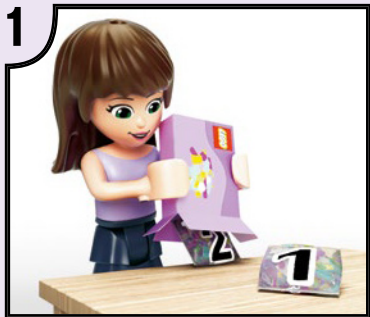

Disney

43191

WARNING: CHOKING HAZARD.
Toy contains small parts and a small ball.
Not for children under 3 years.

- 1** Scan the code on the front cover
 Scanne den Code auf der Titelseite
 Scanne le code sur la page de couverture
 Scanner le code sur la page couverture
 Scansiona il codice sulla copertina
 Escanea el código de la portada
 Faz scan do código na frente da capa
 Olvasd be a borítón látható kódot!
 Noskenë kodu uz priekšējā vāka
 扫描封面上的二维码