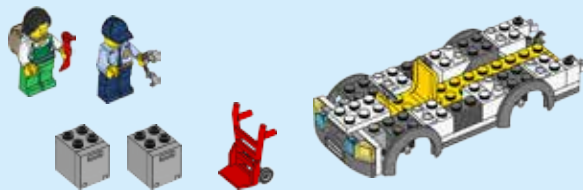

AVERTISSEMENT : RISQUE D'ÉTOUFFEMENT.

Contient des petites pièces. Ne convient pas aux enfants de moins de 3 ans.

ADVERTENCIA: PELIGRO DE ASFIXIA.

No recomendado para niños menores de 3 años. Contiene piezas pequeñas.