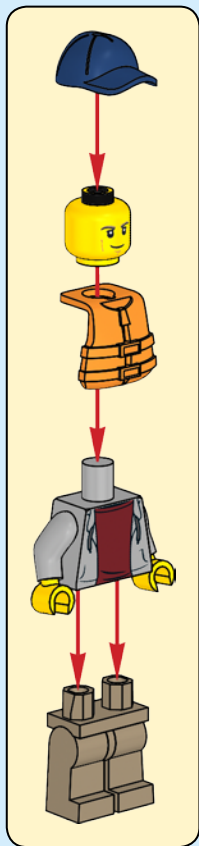

# CITY

60240

**WARNING:** CHOKING HAZARD.  
Small parts. Not for children under 3 years.

1

2

3

4

1

2

3

**LEGO.com/apps**

Check for compatibility  
Vérifier la compatibilité  
Comprueba tu compatibilidad

**AVERTISSEMENT : RISQUE D'ÉTOUFFEMENT.**

Contient des petites pièces. Ne convient pas aux enfants de moins de 3 ans.

**ADVERTENCIA: PELIGRO DE ASFIXIA.**

No recomendado para niños menores de 3 años. Contiene piezas pequeñas.

1

2

**3**

1x

1x

4