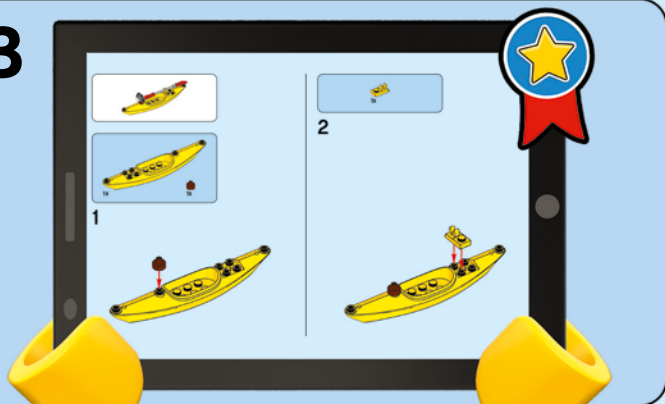

# CITY

60240

**WARNING:** CHOKING HAZARD.  
Small parts. Not for children under 3 years.

1

2

3

4

1

2

3

**LEGO.com/apps**

Check for compatibility  
Vérifier la compatibilité  
Comprueba tu compatibilidad

**AVERTISSEMENT : RISQUE D'ÉTOUFFEMENT.**

Contient des petites pièces. Ne convient pas aux enfants de moins de 3 ans.