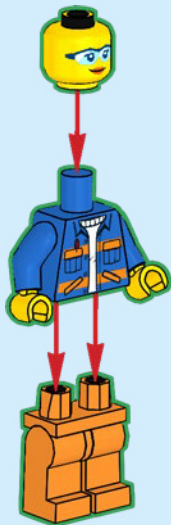

CITY

60325

CITY

ADVENTURES

City Abenteuer
Aventuras en City
City Aventuras
City kalandok
City piedzīvojumi
乐高城市大冒险

Aus der erfolgreichen TV-Serie!
Vu dans la série télévisée à succès !
Dalla divertentissima serie TV!
¡De la popular serie de la tele!
Da série de sucesso da TV!
A népszerű TV-sorozatból!
No populārā TV seriāla!
源自热门动画片!

A promotional image for the LEGO City Adventures TV series. It features a group of seven LEGO minifigures in various professions: a firefighter, a pilot, a scientist, a reporter, a construction worker, a superhero, and a corn character. A speech bubble from the superhero character says "FROM THE HIT TV SERIES!". The background shows a city skyline with a large archway and a flying character in the sky.

**SNAKE
RATTLER**

60243
60276

**ROOKY
PARTNUR**

60244

**FRANKIE
LUPELL**

60244
60277

**TOM
BENNETT**

60245

**BIG
BETTY**

60245

WHEELER

60246

**DAISY
KABOOM**

60246

**CLARA
THE CRIMINAL**

60276