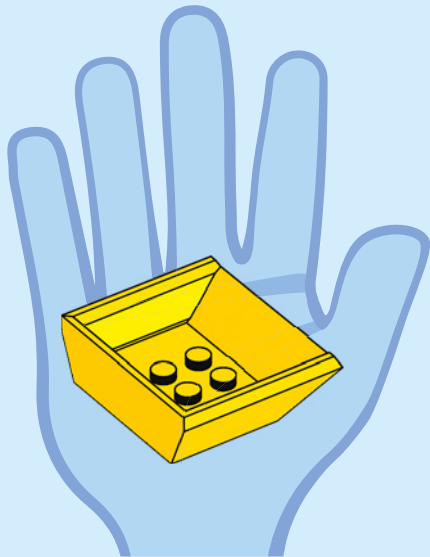

CITY

60325

CITY

ADVENTURES

City Abenteuer
Aventuras en City
City Aventuras
City kalandok
City piedzīvojumi
乐高城市大冒险

Aus der erfolgreichen TV-Serie!
Vu dans la série télévisée à succès !
Dalla divertentissima serie TV!
¡De la popular serie de la tele!
Da série de sucesso da TV!
A népszerű TV-sorozatból!
No populārā TV seriāla!
源自热门动画片!

A promotional image for the LEGO City Adventures TV series. It features a group of seven LEGO minifigures in various professions: a firefighter, a pilot, a scientist, a reporter, a construction worker, a superhero, and a corn character. A speech bubble from the superhero character says "FROM THE HIT TV SERIES!". The background shows a city skyline with a large archway and a flying character in the sky.