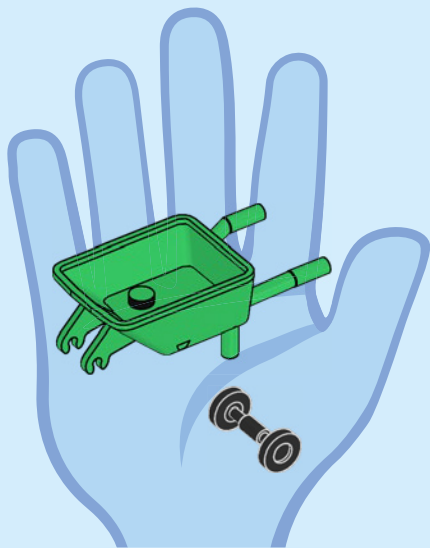

CITY

60325

CITY

ADVENTURES

City Abenteuer
Aventuras en City
City Aventuras
City kalandok
City piedzīvojumi
乐高城市大冒险

Aus der erfolgreichen TV-Serie!
Vu dans la série télévisée à succès !
Dalla divertentissima serie TV!
¡De la popular serie de la tele!
Da série de sucesso da TV!
A népszerű TV-sorozatból!
No populārā TV seriāla!
源自热门动画片!

A promotional image for the LEGO City Adventures TV series. It features a group of seven LEGO minifigures in various professions: a firefighter, a pilot, a scientist, a reporter, a construction worker, a superhero, and a corn character. A speech bubble from the superhero character says "FROM THE HIT TV SERIES!". The background shows a city skyline with a large archway and a flying character in the sky.