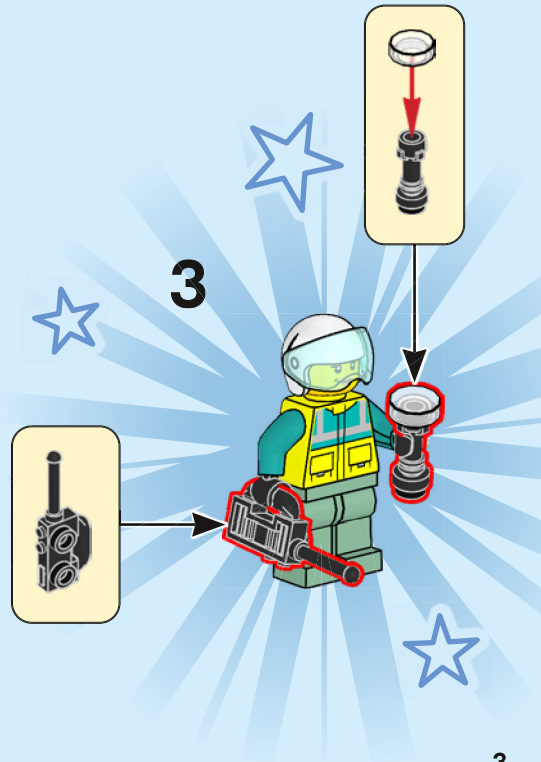

**LEGO**

**CITY**

60343

**WARNING:**  
CHOKING HAZARD.  
Small parts. Not for  
children under 3 years.

1

2

3

**AVERTISSEMENT : RISQUE D'ÉTOUFFEMENT.**  
Contient des petites pièces. Ne convient pas aux enfants de moins de 3 ans.