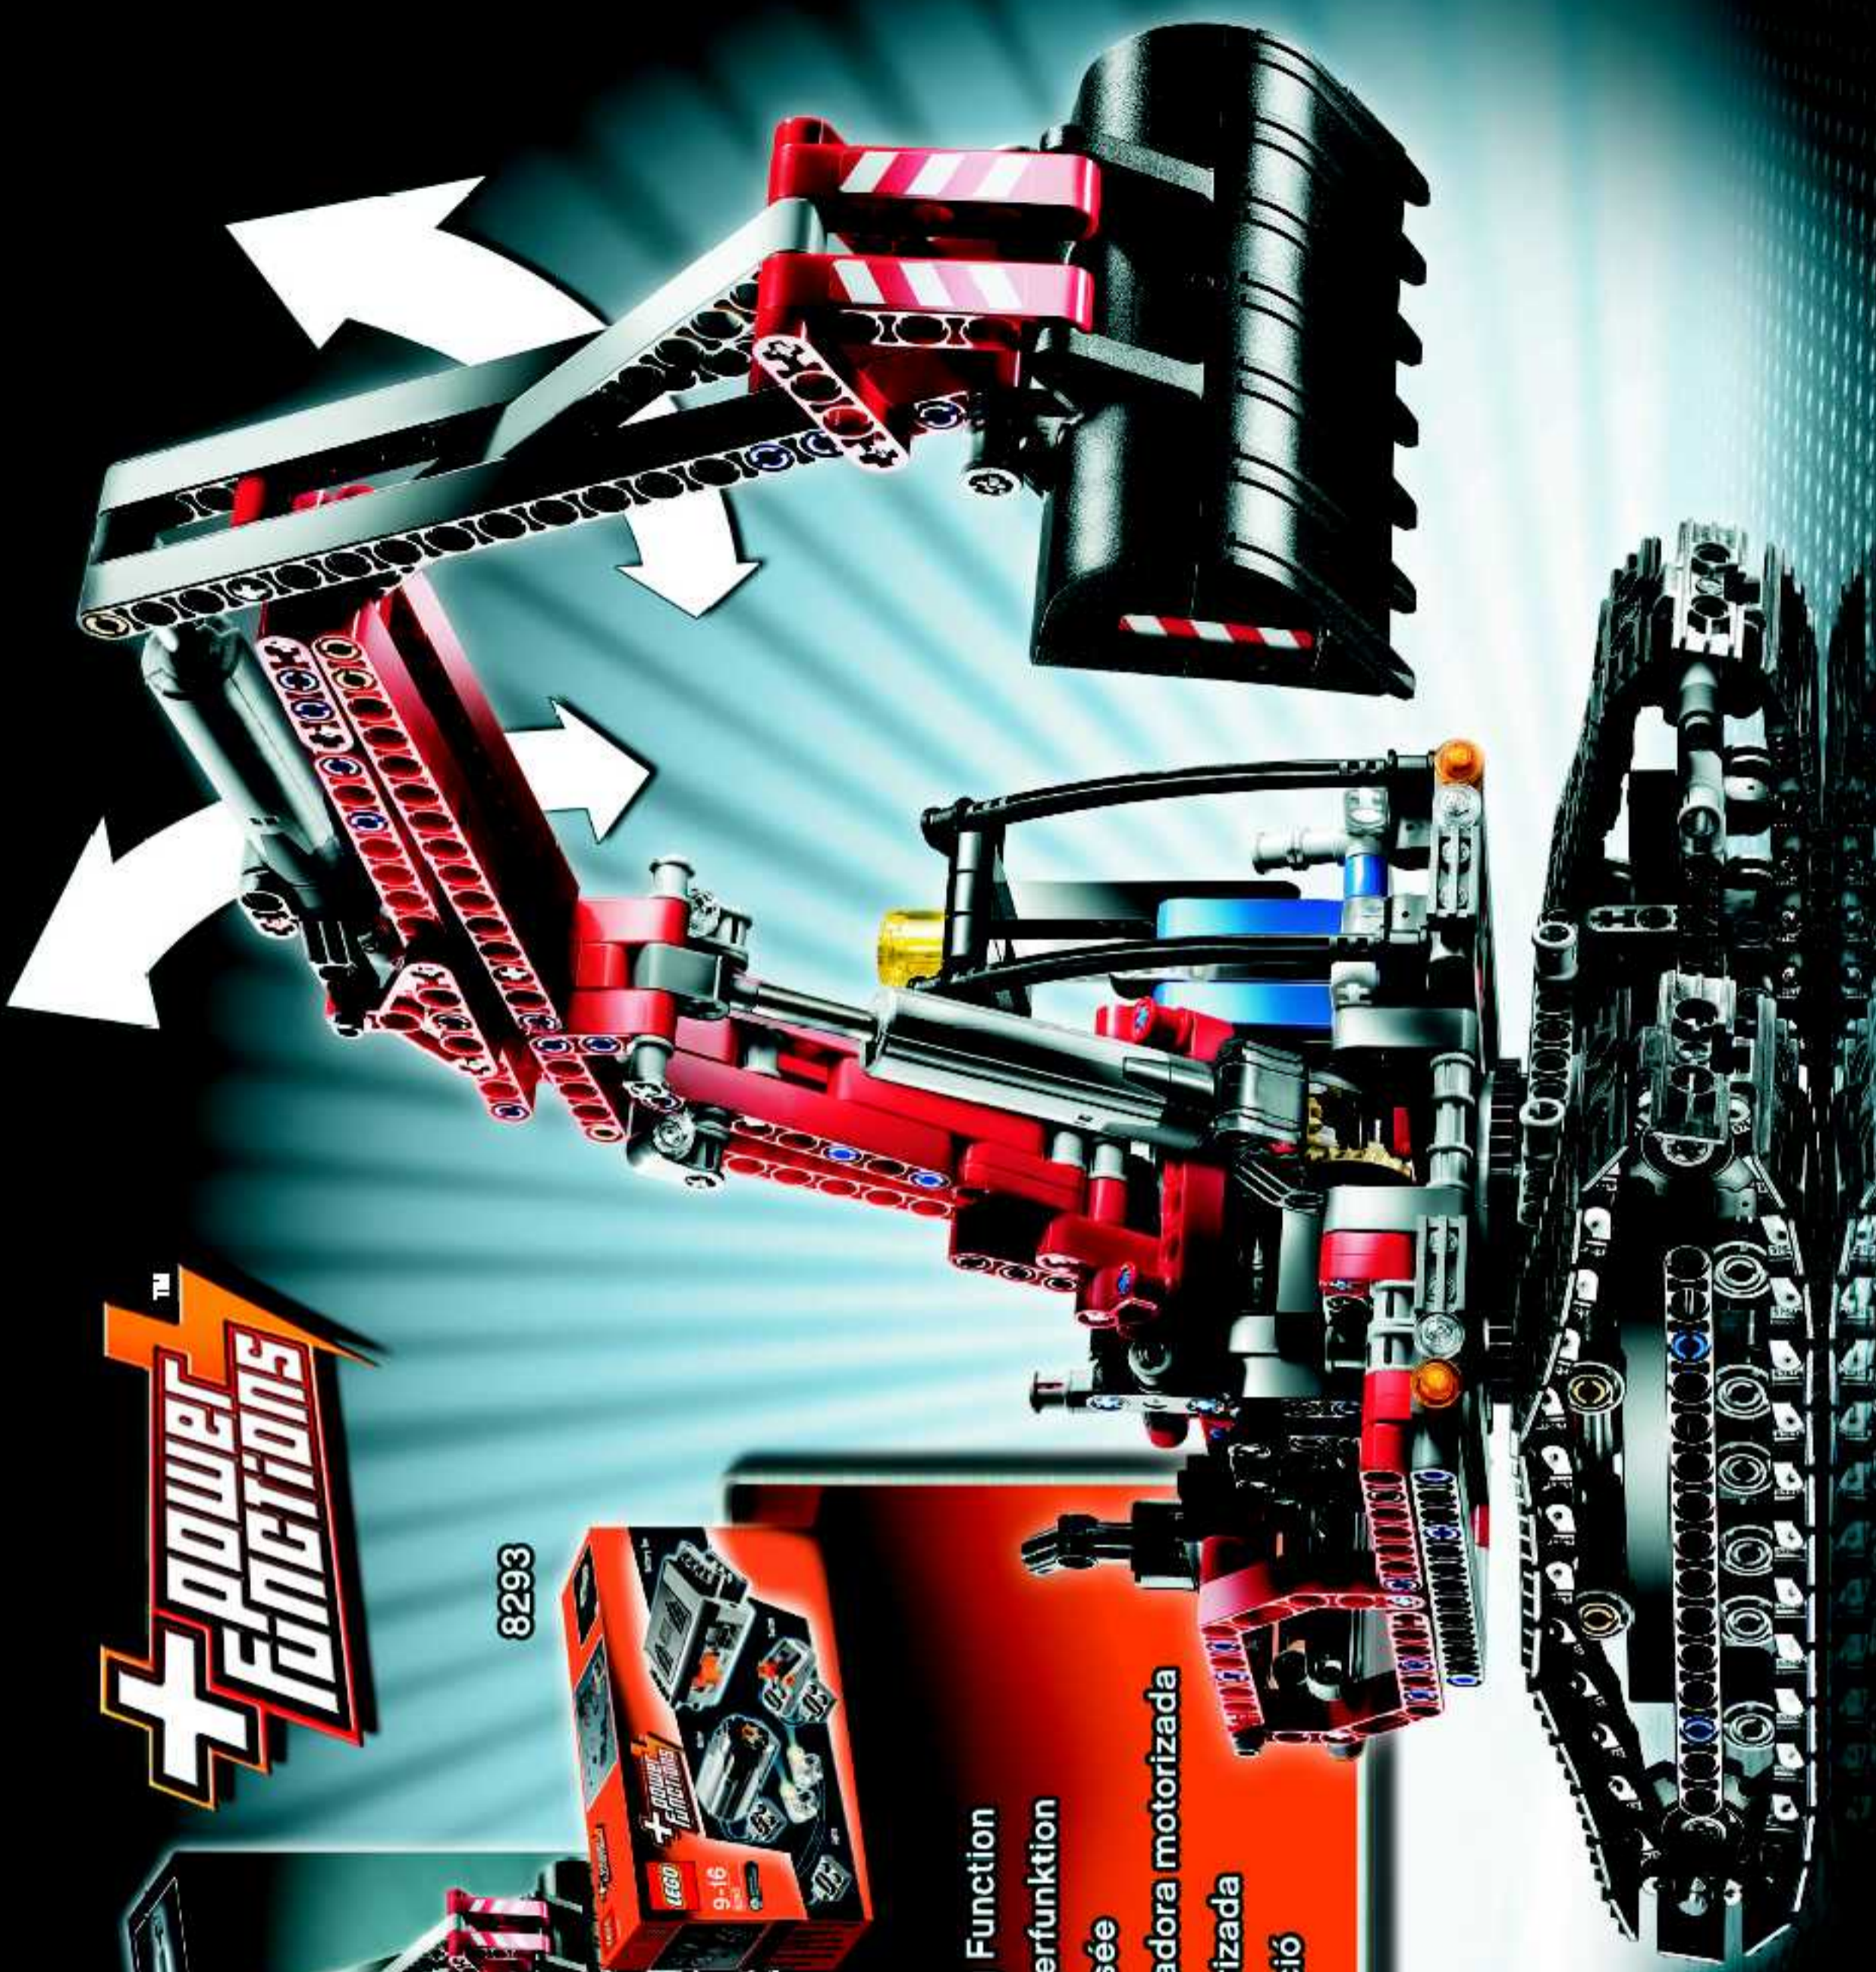

# 37

38

8294

**LEGO** **TECHNIC** **+** **power** **functions** <sup>TM</sup>

8293

- 8294 + 8293 = Motorized Digging Function
- 8294 + 8293 = Motorisierte Baggerfunktion
- 8294 + 8293 = Pelleteuse motorisée
- 8294 + 8293 = Función de excavadora motorizada
- 8294 + 8293 = Escavadora motorizada
- 8294 + 8293 = Motoros ásó funkció