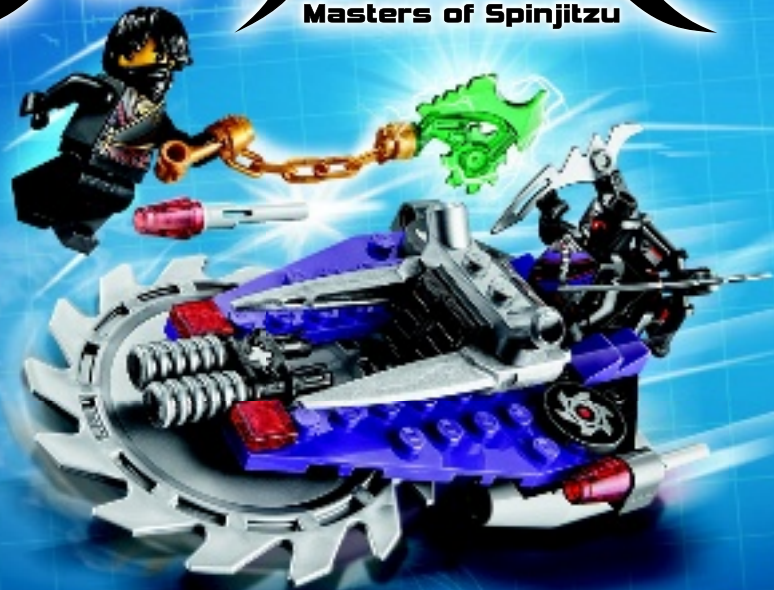

NINJAGO

Masters of Spinjitzu

70720

70721

70722

70723

70724

70725

HOVER HUNTER

LE VAISSEAU À LAME CIRCULAIRE

TRITURADOR DESLIZANTE

1

2

3

4

1