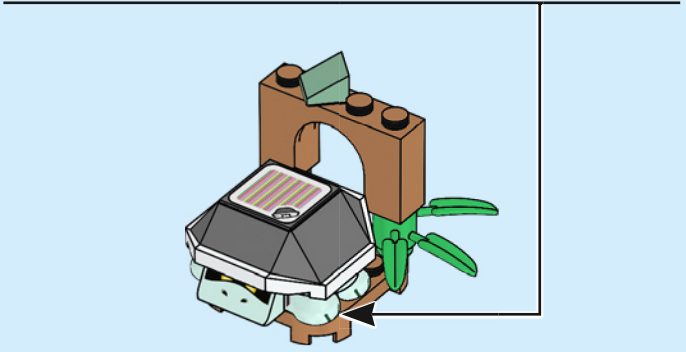

LEGO

SUPER MARIO™

71394
6383200

LEGO.com/supermario