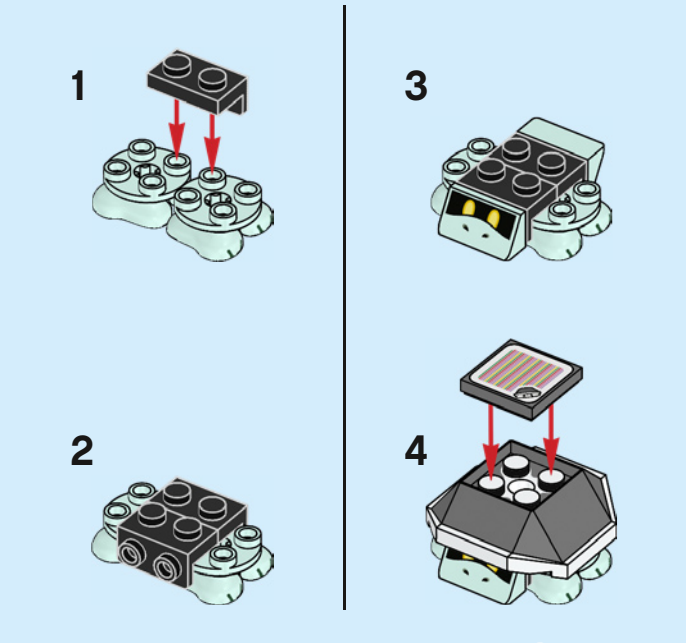

LEGO

SUPER MARIO™

71394
6383200

LEGO.com/supermario