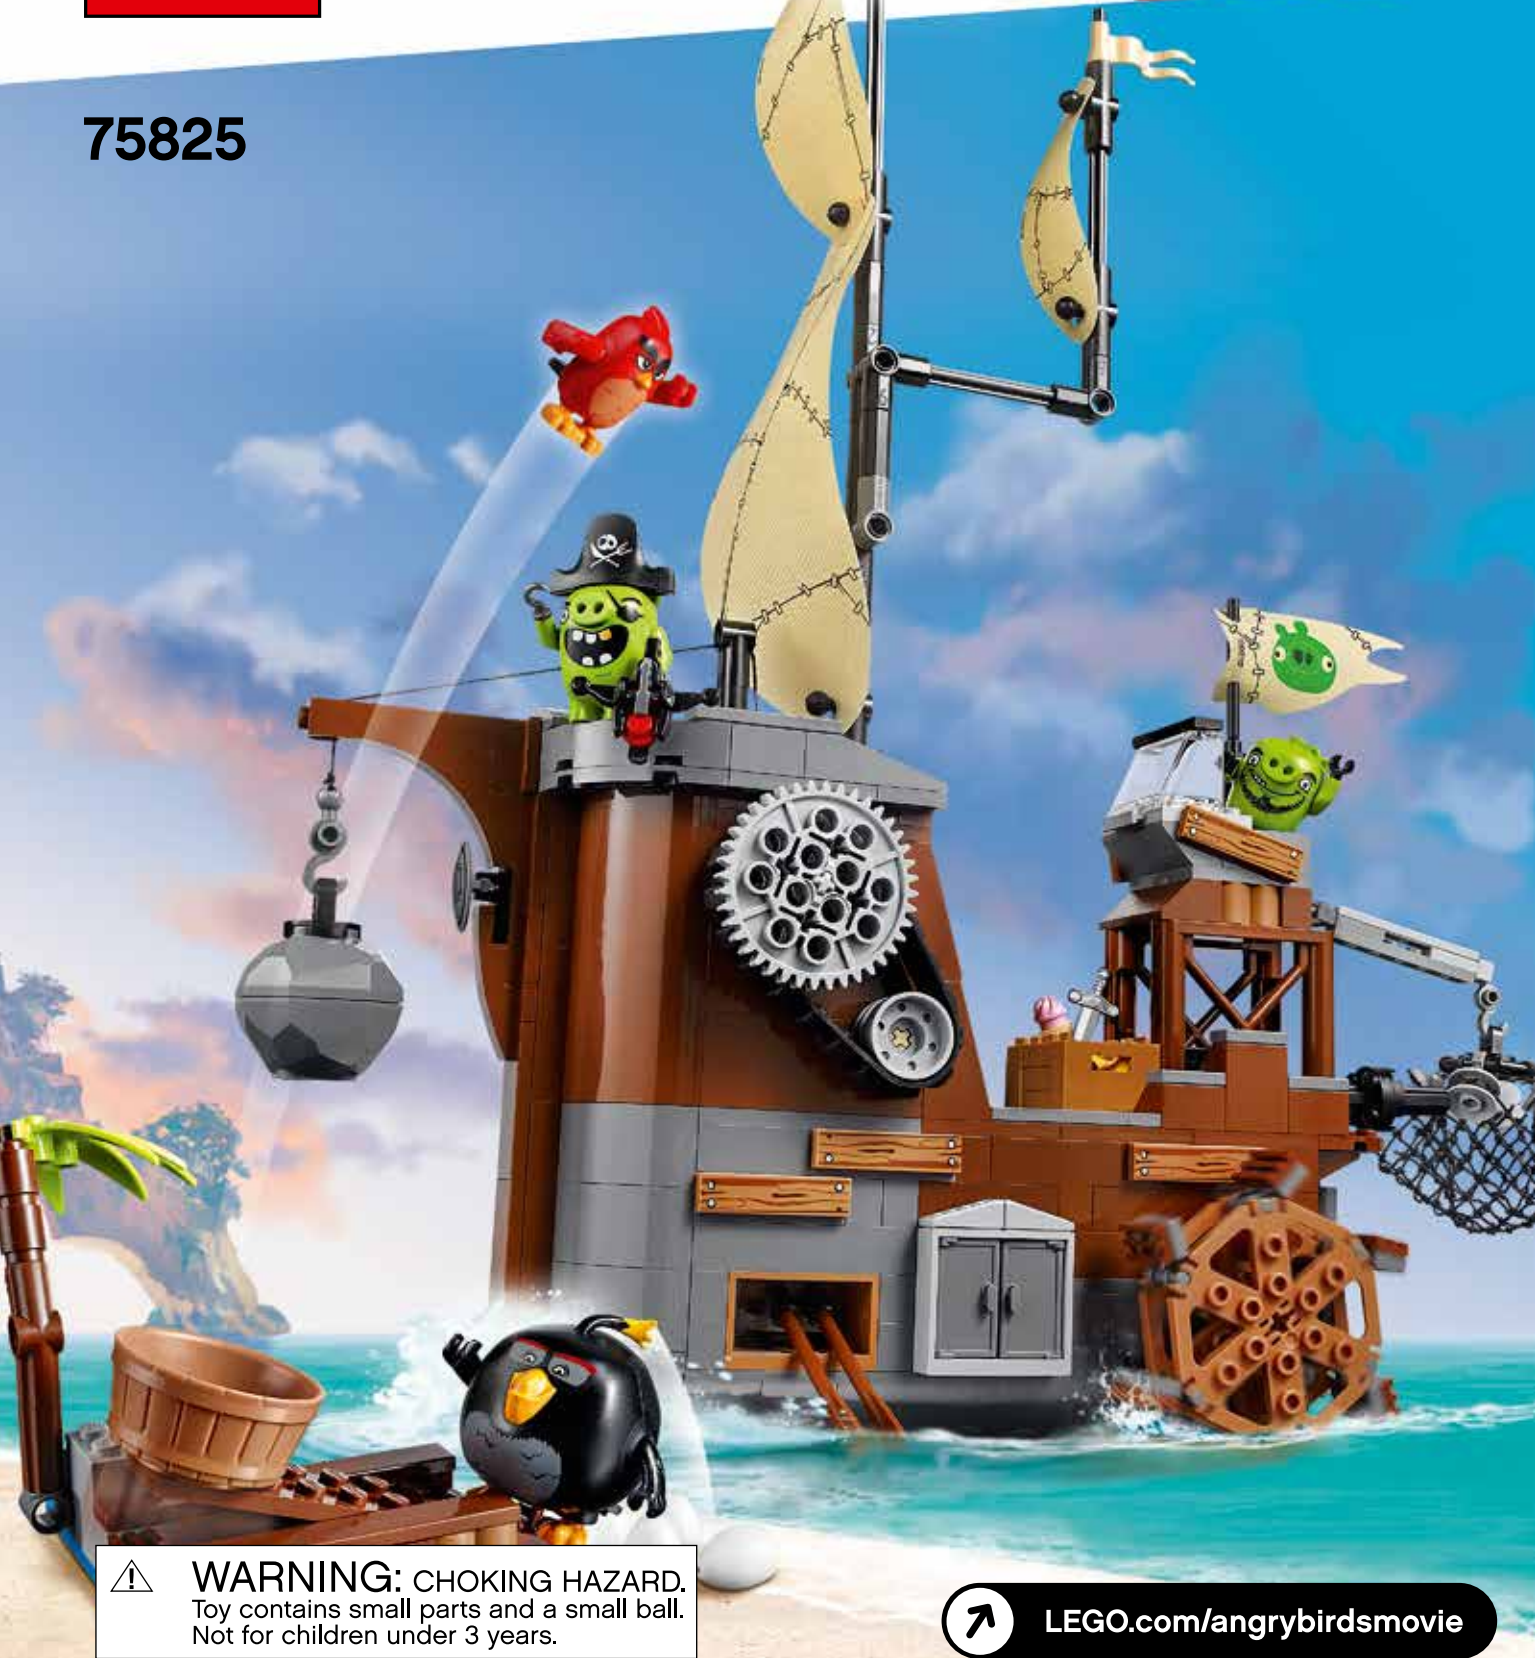

# THE ANGRY BIRDS™ MOVIE

75825

 **WARNING: CHOKING HAZARD.**  
Toy contains small parts and a small ball.  
Not for children under 3 years.

 [LEGO.com/angrybirdsmovie](https://www.LEGO.com/angrybirdsmovie)

[LEGO.com/brickseparator](https://LEGO.com/brickseparator)

**⚠️ AVERTISSEMENT :**  
**RISQUE D'ÉTOUFFEMENT.**  
 Le jouet contient des petites pièces ainsi qu'une petite boule. Il ne convient pas aux enfants de moins de 3 ans.