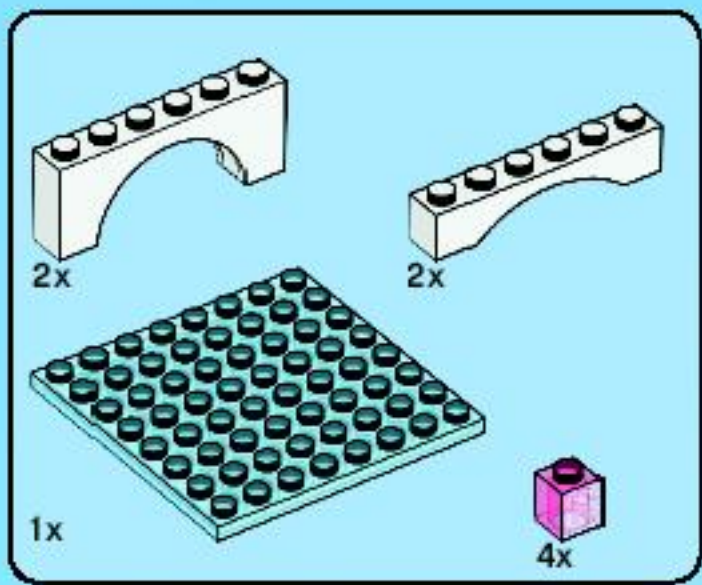

Belville™

7586

4/5

Lights up

 **WARNING: CHOKING HAZARD.**
Toy contains small parts and a small ball.
Not for children under 3 years.

44

AVERTISSEMENT : RISQUE D'ÉTOUFFEMENT.
 Le jouet contient des petites pièces ainsi qu'une petite boule.
 Il ne convient pas aux enfants de moins de 3 ans.

ADVERTENCIA: PELIGRO DE ASFIXIA.
 Juguete que contiene partes pequeñas y una pelota pequeña.
 No recomendado para niños menores de 3 años.

45

46

47

48

49

50

51