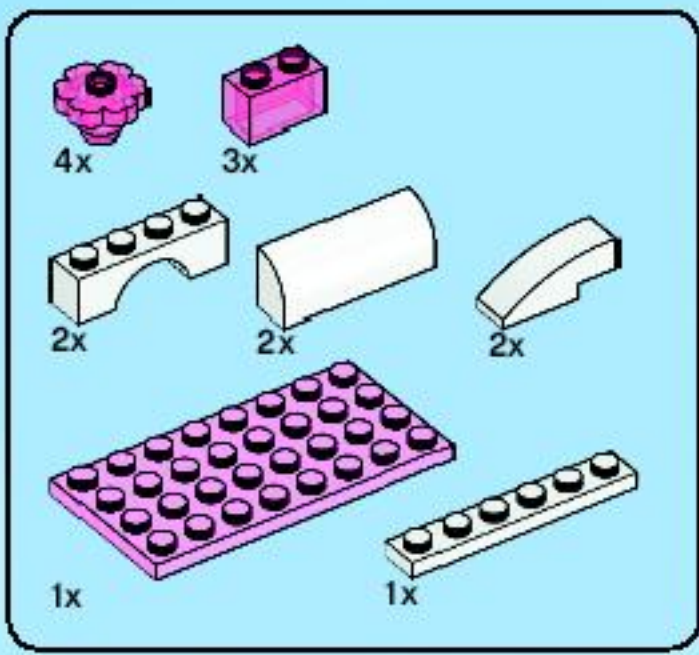

Belville™

7586

4/5

Lights up

 **WARNING: CHOKING HAZARD.**
Toy contains small parts and a small ball.
Not for children under 3 years.

44

AVERTISSEMENT : RISQUE D'ÉTOUFFEMENT.
 Le jouet contient des petites pièces ainsi qu'une petite boule.
 Il ne convient pas aux enfants de moins de 3 ans.

ADVERTENCIA: PELIGRO DE ASFIXIA.
 Juguete que contiene partes pequeñas y una pelota pequeña.
 No recomendado para niños menores de 3 años.

45

46

47

48

49

50

51