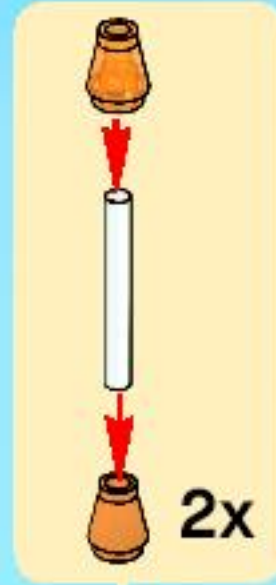

Belville™

7586

4/5

Lights up

 **WARNING: CHOKING HAZARD.**
Toy contains small parts and a small ball.
Not for children under 3 years.

44

AVERTISSEMENT : RISQUE D'ÉTOUFFEMENT.
 Le jouet contient des petites pièces ainsi qu'une petite boule.
 Il ne convient pas aux enfants de moins de 3 ans.

ADVERTENCIA: PELIGRO DE ASFIXIA.
 Juguete que contiene partes pequeñas y una pelota pequeña.
 No recomendado para niños menores de 3 años.

45

46

47

48

49

50

51