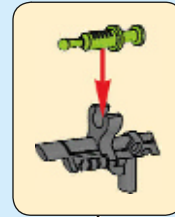

AVERTISSEMENT : RISQUE D'ÉTOUFFEMENT.
Le jouet contient des petites pièces ainsi qu'une petite boule.
Il ne convient pas aux enfants de moins de 3 ans.

ADVERTENCIA: PELIGRO DE ASFIXIA.
Juguete que contiene partes pequeñas y una pelota pequeña.
No recomendado para niños menores de 3 años.