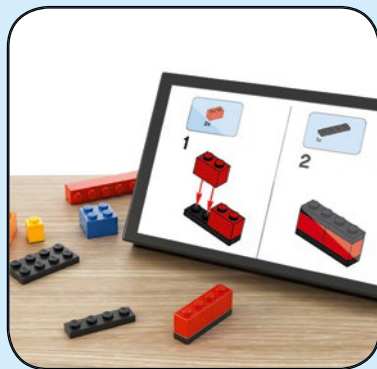

MARVEL

LEGO

SPIDER-MAN

76151

1

LEGO.com/MARVELSUPERHEROES

- 1** Scan the code on the front cover
Scanne den Code auf der Titelseite
Scanne le code sur la page de couverture
Scanner le code sur la page couverture
Scansiona il codice sulla copertina
Escanea el código de la portada
Faz scan do código na frente da capa
Olvasd be a borítón látható kódot!
Noskenë kodu uz priekšējā vāka
扫描封面上的二维码