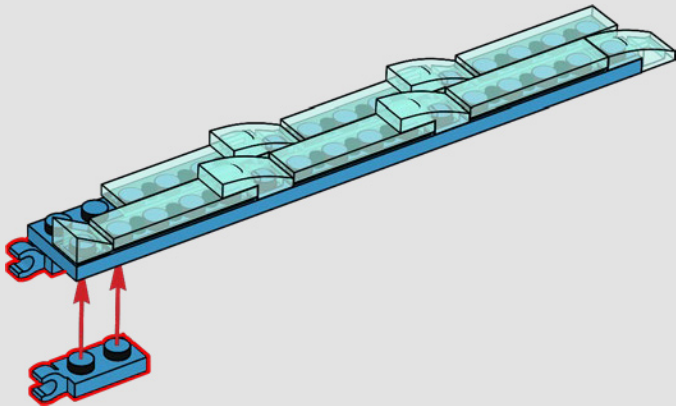

145

146

147

148

149

150

151

152

153

154

155

La Cascade des Voleurs est une chute d'eau qui se déverse sur les rails de Gringotts™ et efface tous les enchantements et camouflages magiques.

156

157

158

159