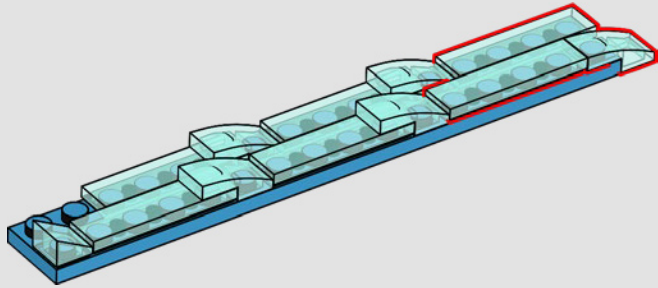

137

2x 2x 2x

138

140

141

142

143

144

145

146

147

148

149

150

151

152

153

154

155

La Cascade des Voleurs est une chute d'eau qui se déverse sur les rails de Gringotts™ et efface tous les enchantements et camouflages magiques.

156

157

158

159