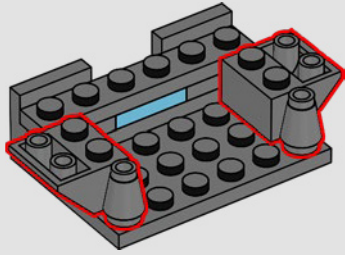

153

154

155

La Cascade des Voleurs est une chute d'eau qui se déverse sur les rails de Gringotts™ et efface tous les enchantements et camouflages magiques.

156

157

158

159