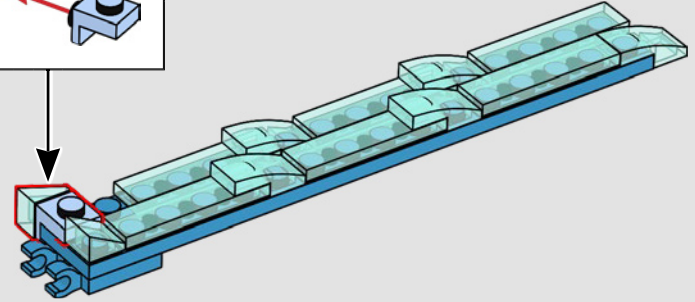

145

146

147

148

149

150

151

152

153

154

155

La Cascade des Voleurs est une chute d'eau qui se déverse sur les rails de Gringotts™ et efface tous les enchantements et camouflages magiques.

156

157

158

159