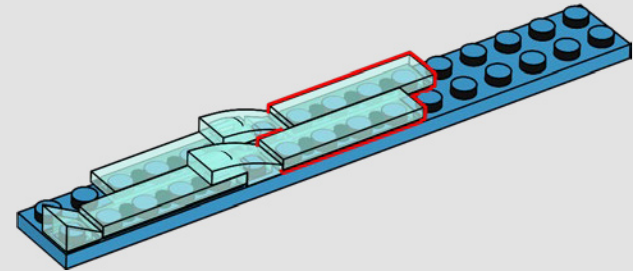

145

146

147

148

149

150

151

152

153

154

155

La Cascade des Voleurs est une chute d'eau qui se déverse sur les rails de Gringotts™ et efface tous les enchantements et camouflages magiques.

156

157

158

159