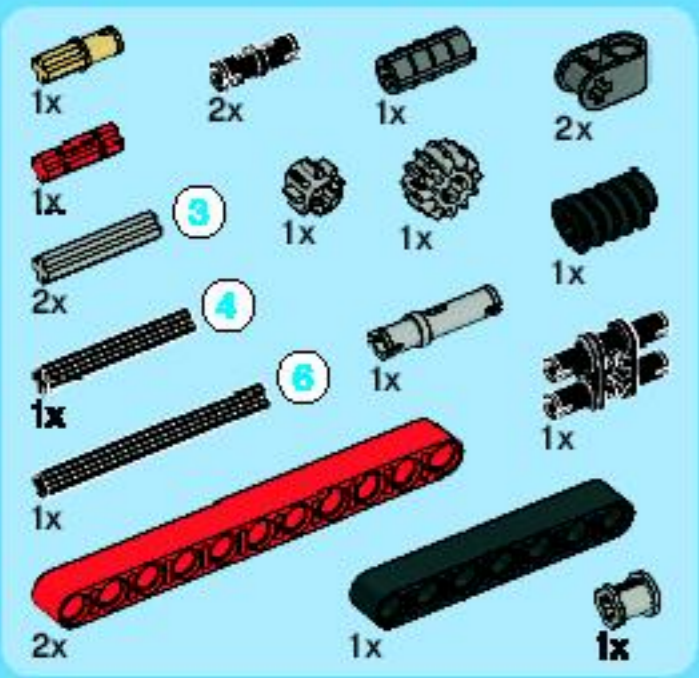

LEGO

TECHNIC

8273-1

2/2

50

51

52

53