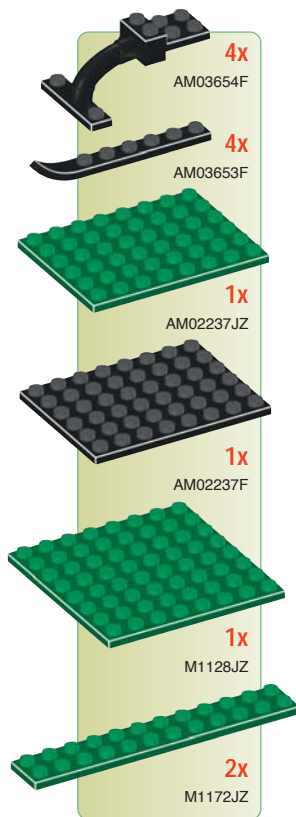

**MEGA
BLOKS**

PROBUILDER

MILITARY SERIES

9786
**Army
Chopper**

8+

Ages/Edades
Ages/Alter

265

Pieces/Piezas
Pièces/Telco

9786 ARMY CHOPPER

Products and colors may vary.
Las piezas y los colores pueden variar.
Les items et les couleurs peuvent varier.
Teile und Farben können variieren.

Please read these instructions carefully before first use and keep them for future reference.
Leer estas instrucciones cuidadosamente antes de la primera utilización y guardarlas para referencia futura.
Il est recommandé de lire attentivement ce feuillet avant la première utilisation et de le conserver pour référence future.
Die Gebrauchsanleitung bitte durchlesen und aufbewahren.