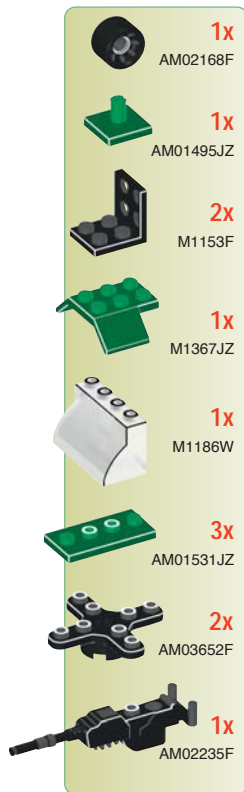

**MEGA
BLOKS**

PROBUILDER

MILITARY SERIES

9786
**Army
Chopper**

8+

Ages/Edades
Ages/Alter

265

Pieces/Piezas
Pièces/Telco

9786 ARMY CHOPPER

Products and colors may vary.
Las piezas y los colores pueden variar.
Les items et les couleurs peuvent varier.
Teile und Farben können variieren.

Please read these instructions carefully before first use and keep them for future reference.
Leer estas instrucciones cuidadosamente antes de la primera utilización y guardarlas para referencia futura.
Il est recommandé de lire attentivement ce feuillet avant la première utilisation et de le conserver pour référence future.
Die Gebrauchsanleitung bitte durchlesen und aufbewahren.