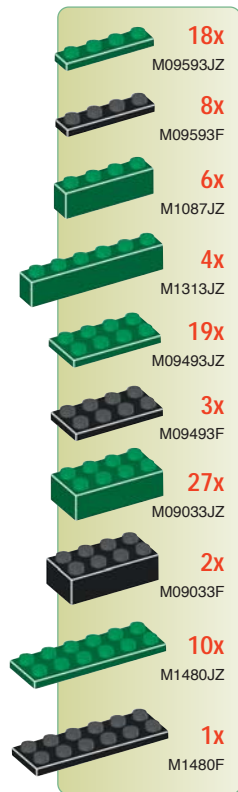

**MEGA
BLOKS**

PROBUILDER

MILITARY SERIES

9786
**Army
Chopper**

8+

Ages/Edades
Ages/Alter

265

Pieces/Piezas
Pièces/Telco

9786 ARMY CHOPPER

Products and colors may vary.
Las piezas y los colores pueden variar.
Les items et les couleurs peuvent varier.
Teile und Farben können variieren.

Please read these instructions carefully before first use and keep them for future reference.
Leer estas instrucciones cuidadosamente antes de la primera utilización y guardarlas para referencia futura.
Il est recommandé de lire attentivement ce feuillet avant la première utilisation et de le conserver pour référence future.
Die Gebrauchsanleitung bitte durchlesen und aufbewahren.