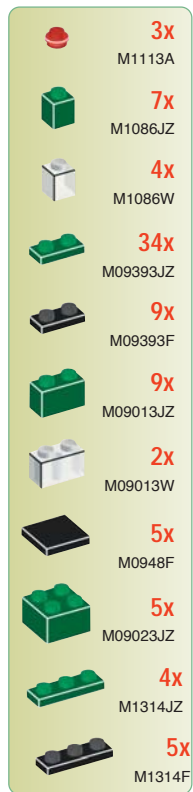

**MEGA
BLOKS**

PROBUILDER

MILITARY SERIES

9786
**Army
Chopper**

8+

Ages/Edades
Ages/Alter

265

Pieces/Piezas
Pièces/Telco

9786 ARMY CHOPPER

Products and colors may vary.
Las piezas y los colores pueden variar.
Les items et les couleurs peuvent varier.
Teile und Farben können variieren.

Please read these instructions carefully before first use and keep them for future reference.
Leer estas instrucciones cuidadosamente antes de la primera utilización y guardarlas para referencia futura.
Il est recommandé de lire attentivement ce feuillet avant la première utilisation et de le conserver pour référence future.
Die Gebrauchsanleitung bitte durchlesen und aufbewahren.

Color chart / Tabla De colores / Charte de couleurs / Farbentafel / Kleurenkaart / Carta dei colori / Tabela de cores

Active Step / Paso activo / Étape active / Aktiver Schritt /
Activeie stap / Fase attiva / Etapa ativa