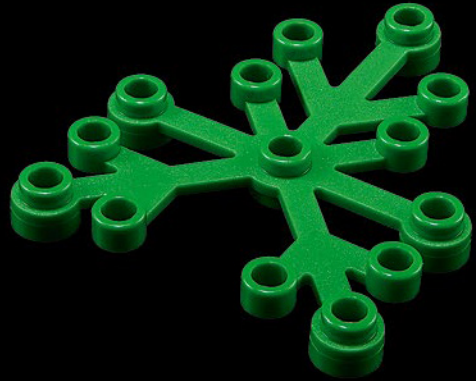

## 一棵树，两种变式

Nicolaas 最大的挑战是为模型选用哪两种树叶。第一种是更为传统的盆景树，树叶的色彩从鲜绿色过渡到深绿色，其中幼芽的颜色较深。第二种树的灵感源自日本樱花树，色彩缤纷，长满了鲜艳的浅紫色花朵。这两种选择都充满特色，深得真正盆景的意境和美感。

在室内环境中，乐高®盆景树生机盎然，充满活力。  
记得偶尔除尘，让你的盆景树保持新鲜美丽许多年！

## 由植物原料制作的植物

乐高集团正致力于为孩子们创造一个更加可持续的未来。目前，超过 80 种乐高®元件（如树木、树叶、灌木）采用植物基塑料制造，而这些塑料产自具有可持续来源的甘蔗——由植物原料制作的植物！到 2030 年实现所有乐高积木采用可持续来源的材料，这些元件代表了我们的宏远战略已迈出了第一步。

本套装包含的“由植物原料制作的植物”元件：

## 持续生长，创意无限

与其它艺术形式不同，乐高®盆景树是持续的动态杰作，永远不会完成，创意永无止境。一旦你掌握了前两种乐高盆景，我们希望你能发挥创意，创造自己心目中的理想树木。我们创建了这个盆景画库来为你未来的拼搭提供灵感（本套装内含的积木颗粒不能拼搭这些模型）。虽然你在这里看到的所有元件均为乐高元件，但并非所有元件都能从我们的分类中找到，因此请从你的旧乐高套装中寻找并使用任何可用的元件。

仅作为启发模型，不属于实际套装。

仅作为启发模型，不属于实际套装。

仅作为启发模型，不属于实际套装。

**Page 37**

这是首次将这种特殊的元件用于红棕色的乐高®套装。

**Page 39**

这是这些乐高®“藤蔓”元件首次采用红棕色。

**Page 41**

这些根部组件最初用作大象的鼻子，非常适合吸水！