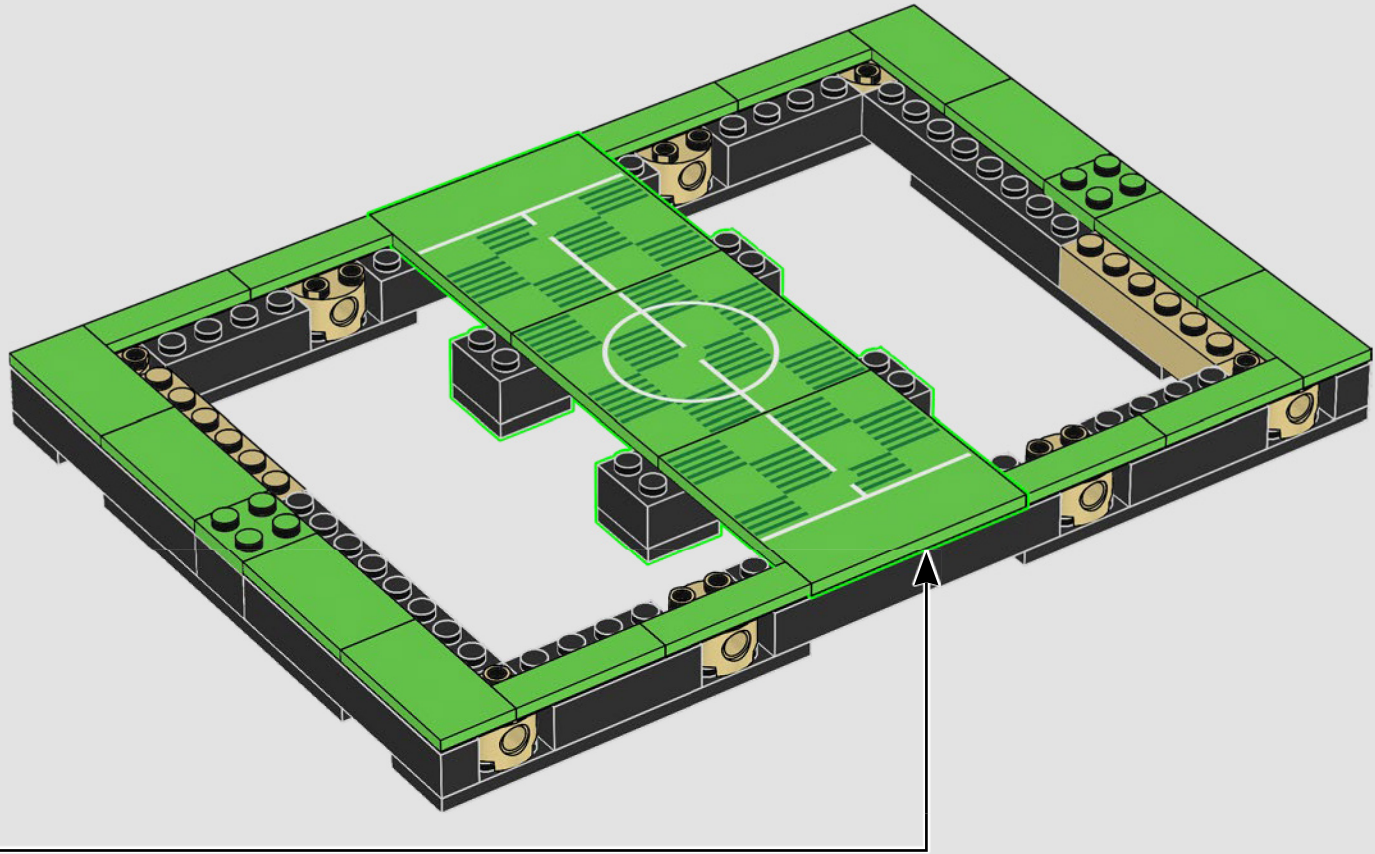

5

6

8

9

Das Spielfeld im fertigen Camp Nou war 107 Meter lang und 72 Meter breit. Heute ist es nur noch 105 Meter lang und 68 Meter breit, um die Vorgaben der UEFA zu erfüllen.

1

2

3