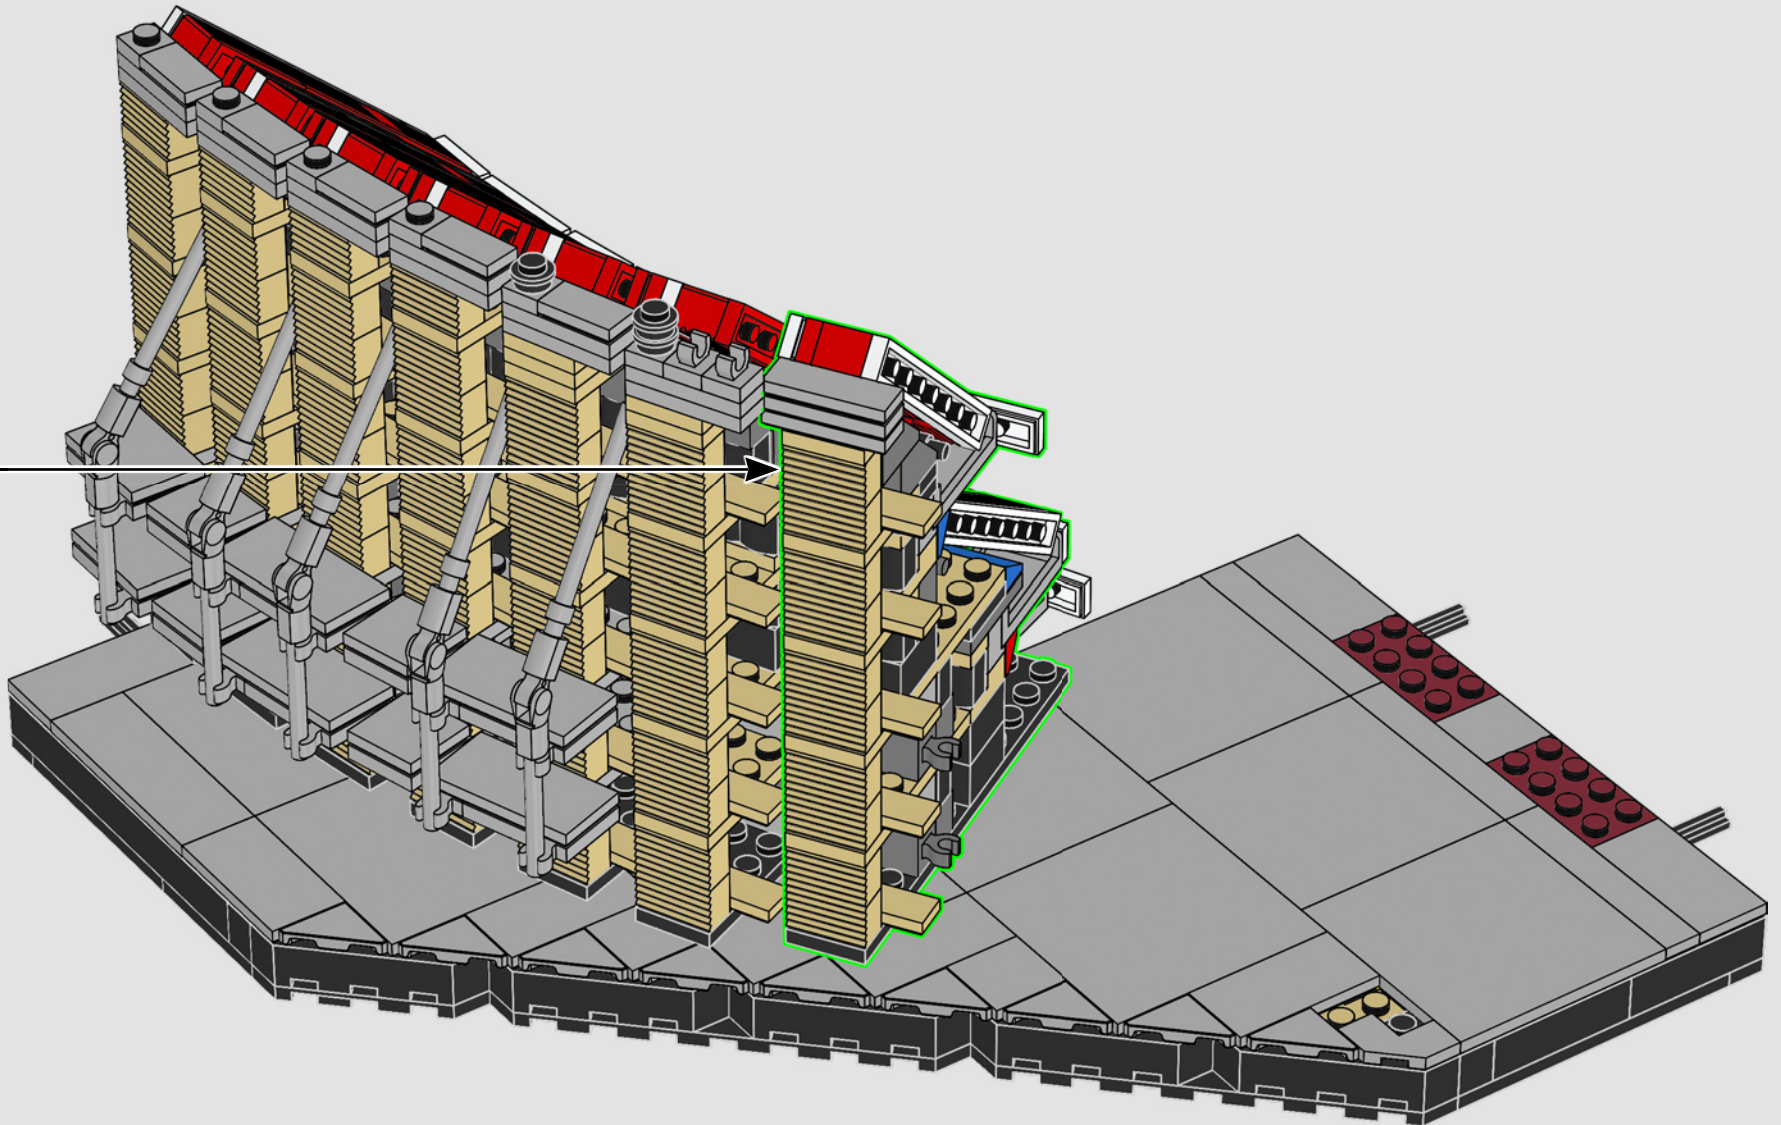

Die Baukosten des Camp Nou beliefen sich auf das Fünffache des ursprünglichen Budgets und brachten den Club in eine prekäre Finanzlage, die sich erst viele Jahre später entspannte.