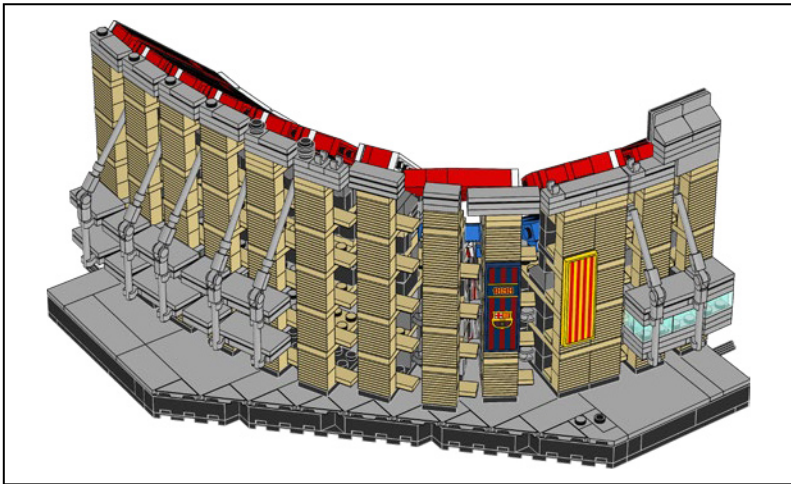

5

6

8

9

Das Spielfeld im fertigen Camp Nou war 107 Meter lang und 72 Meter breit. Heute ist es nur noch 105 Meter lang und 68 Meter breit, um die Vorgaben der UEFA zu erfüllen.

1

2

3