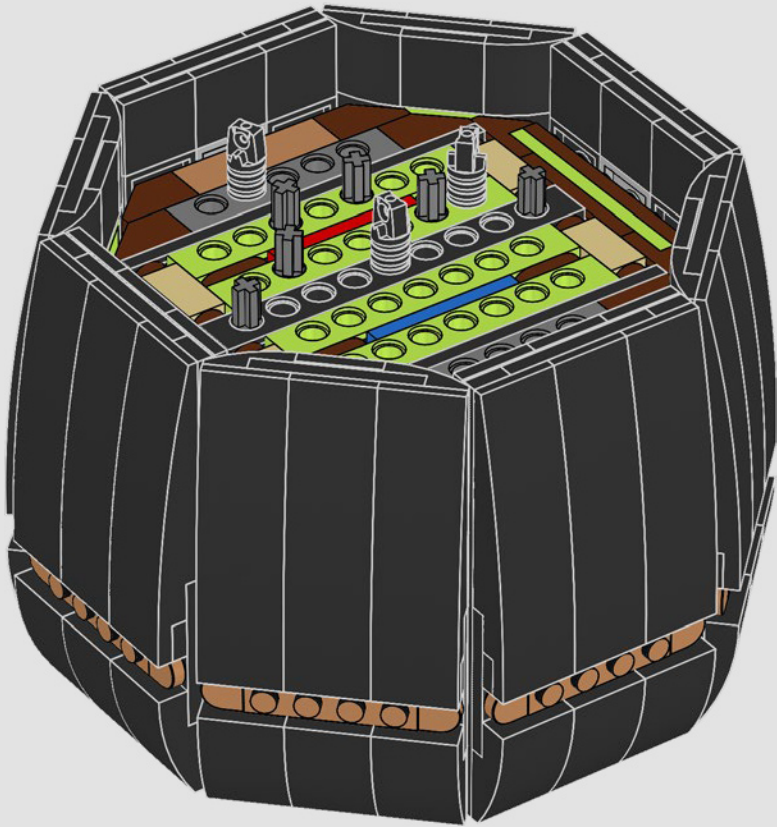

4x

65

66

67

1:1

68

● Dans son habitat naturel, l'oiseau de paradis peut atteindre 2 mètres de hauteur.

69