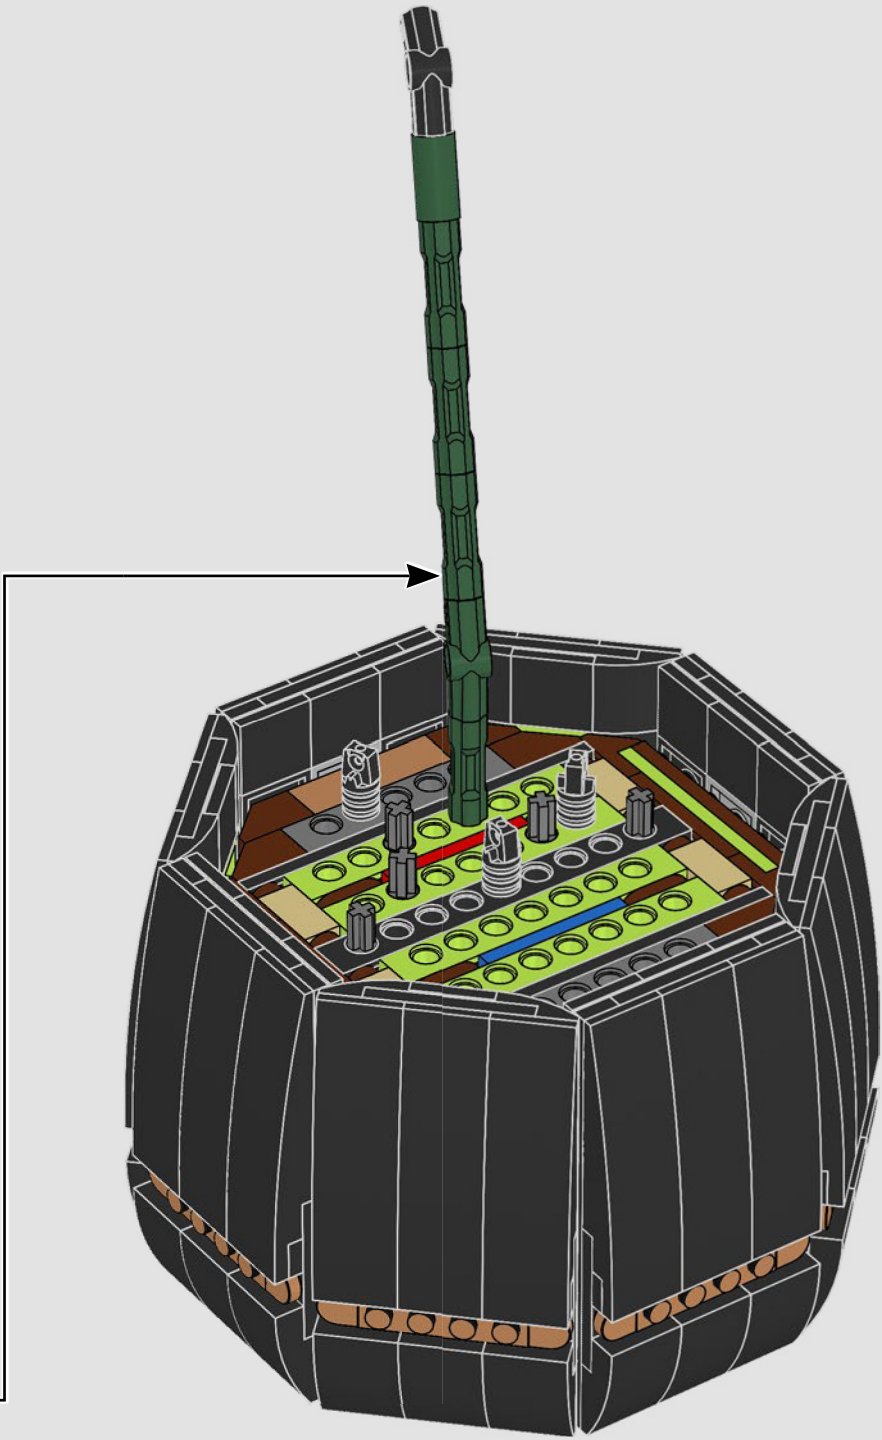

4x

65

66

67

1:1

68

● Dans son habitat naturel, l'oiseau de paradis peut atteindre 2 mètres de hauteur.

69