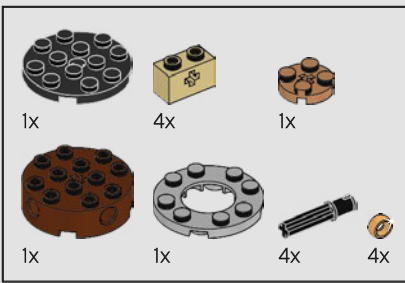

# Agrandissez votre collection de modèles botaniques LEGO®

10280  
Bouquet de fleurs

10281  
Bonsaï

5

7

6

9

10

● Ce modèle LEGO® contient plus d'anneaux dorés LEGO que n'importe quel autre set !

11

12

13

14

15

16

17