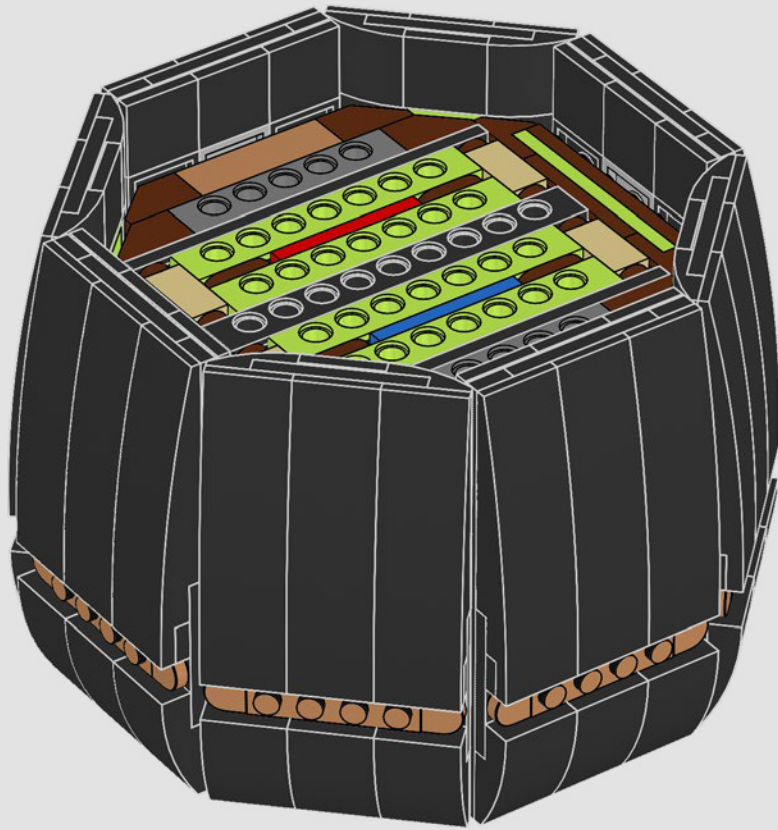

4x

65

66

67

1:1

68

● Dans son habitat naturel, l'oiseau de paradis peut atteindre 2 mètres de hauteur.

69