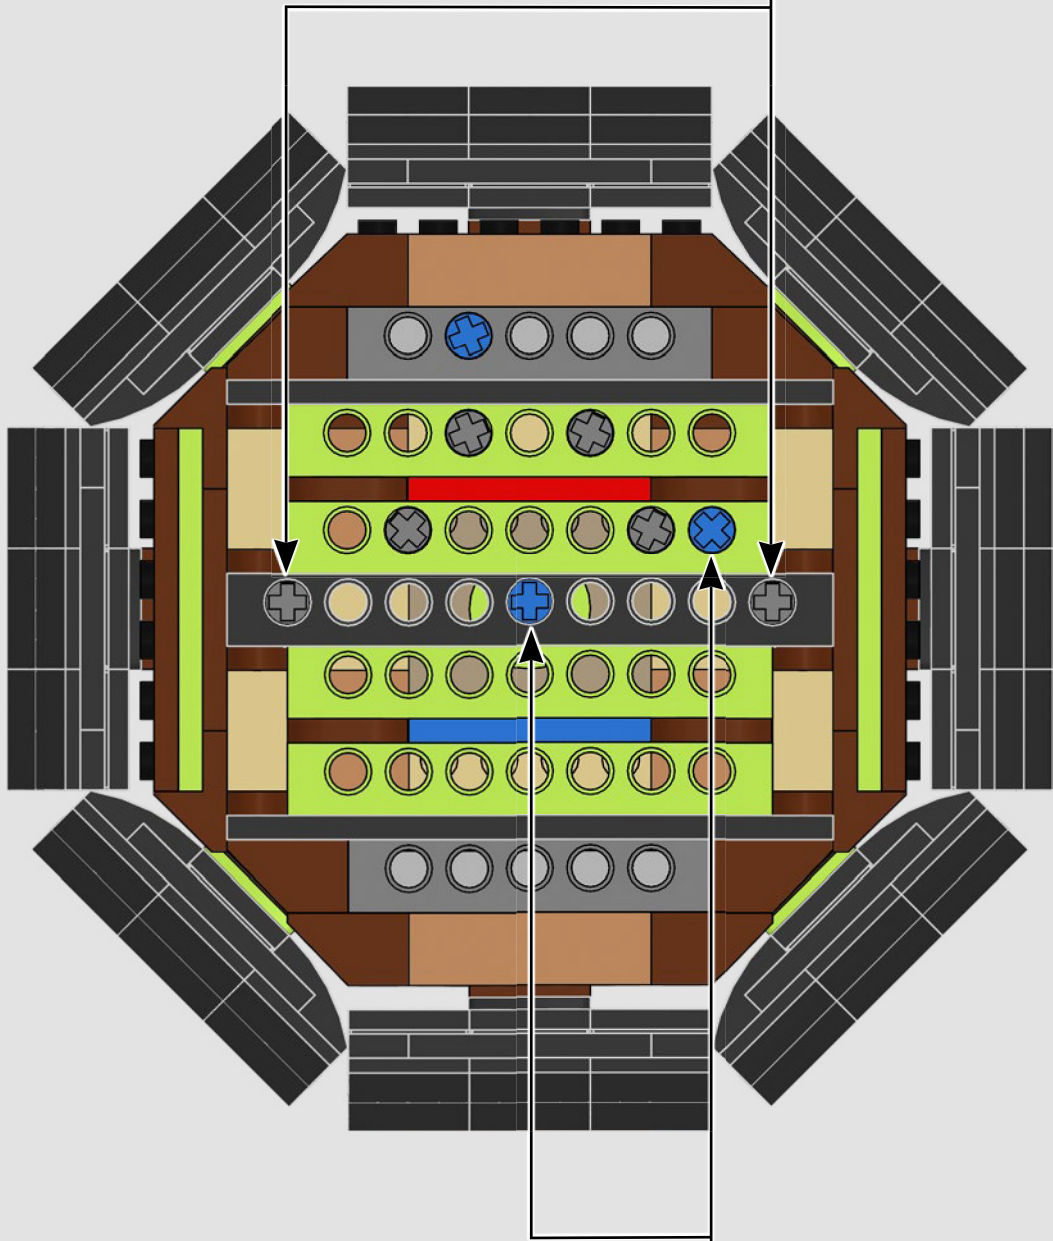

4x

65

66

67

1:1

68

● Dans son habitat naturel, l'oiseau de paradis peut atteindre 2 mètres de hauteur.

69