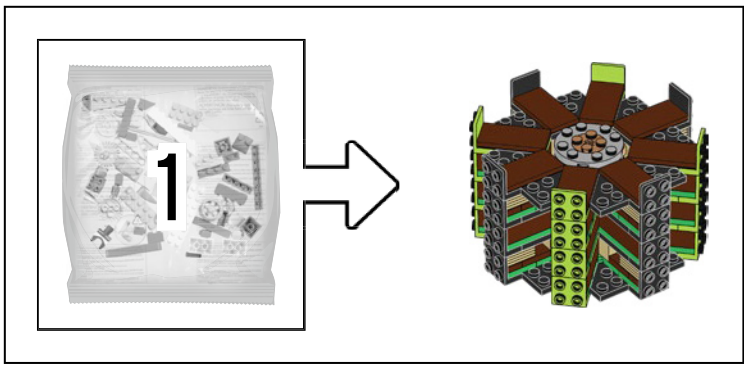

## ***STRELITZIA REGINAE***

Questa splendida pianta da fiore è originaria del Sud Africa e può raggiungere i 2 metri di altezza. Produce un colorato fiore arancione simile a un pennacchio che ricorda il becco di un uccello, da cui proviene il suo nome non scientifico, Uccello del paradiso. La brillante bellezza del suo fiore tende a lasciare un'impressione indelebile su chiunque abbia il piacere di osservarlo durante un viaggio in un paese tropicale.

**Coltiva la tua collezione con i modelli  
LEGO® Botanical**

10280  
Bouquet di fiori

10281  
Albero Bonsai

3

4

5

7

4x