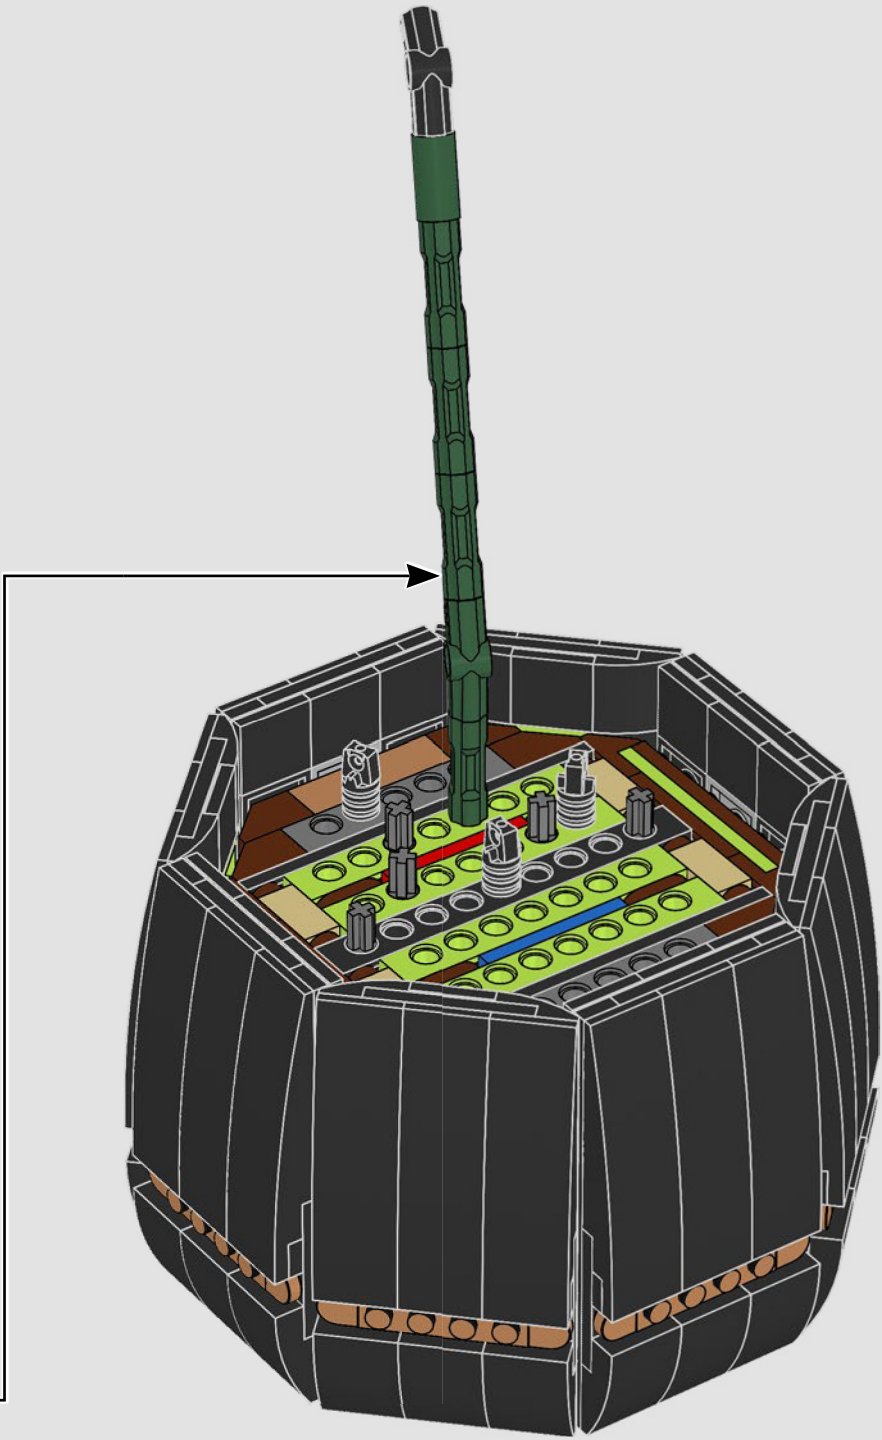

1:1

68

● Nel suo habitat naturale, l'Uccello del paradiso può raggiungere i 2 m di altezza.

69

70

1

2

3