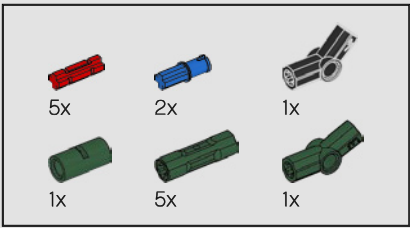

1:1

68

● Nel suo habitat naturale, l'Uccello del paradiso può raggiungere i 2 m di altezza.

69

70

1

2

3