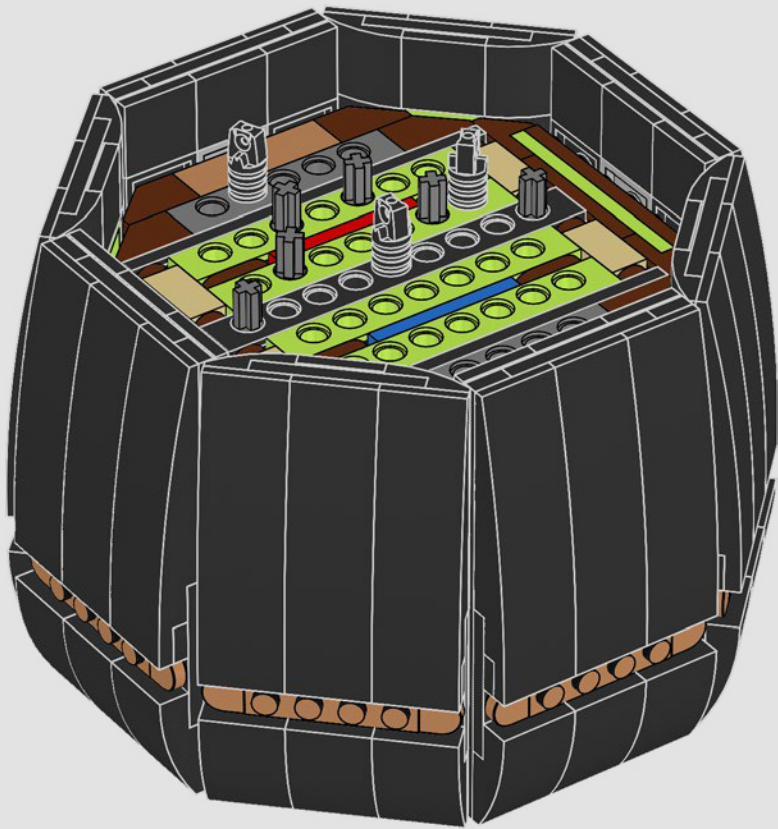

1:1

68

● Nel suo habitat naturale, l'Uccello del paradiso può raggiungere i 2 m di altezza.

69

70

1

2

3