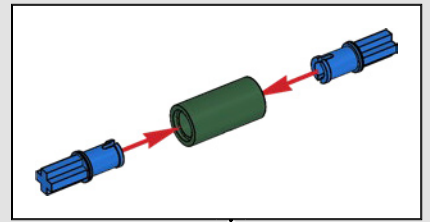

1:1

68

● Nel suo habitat naturale, l'Uccello del paradiso può raggiungere i 2 m di altezza.

69

70

1

2

3