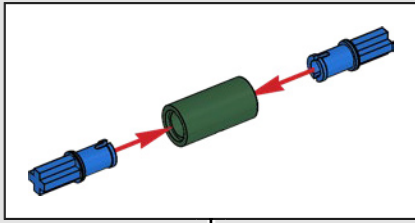

1:1

68

● Nel suo habitat naturale, l'Uccello del paradiso può raggiungere i 2 m di altezza.

69

70

1

2

3