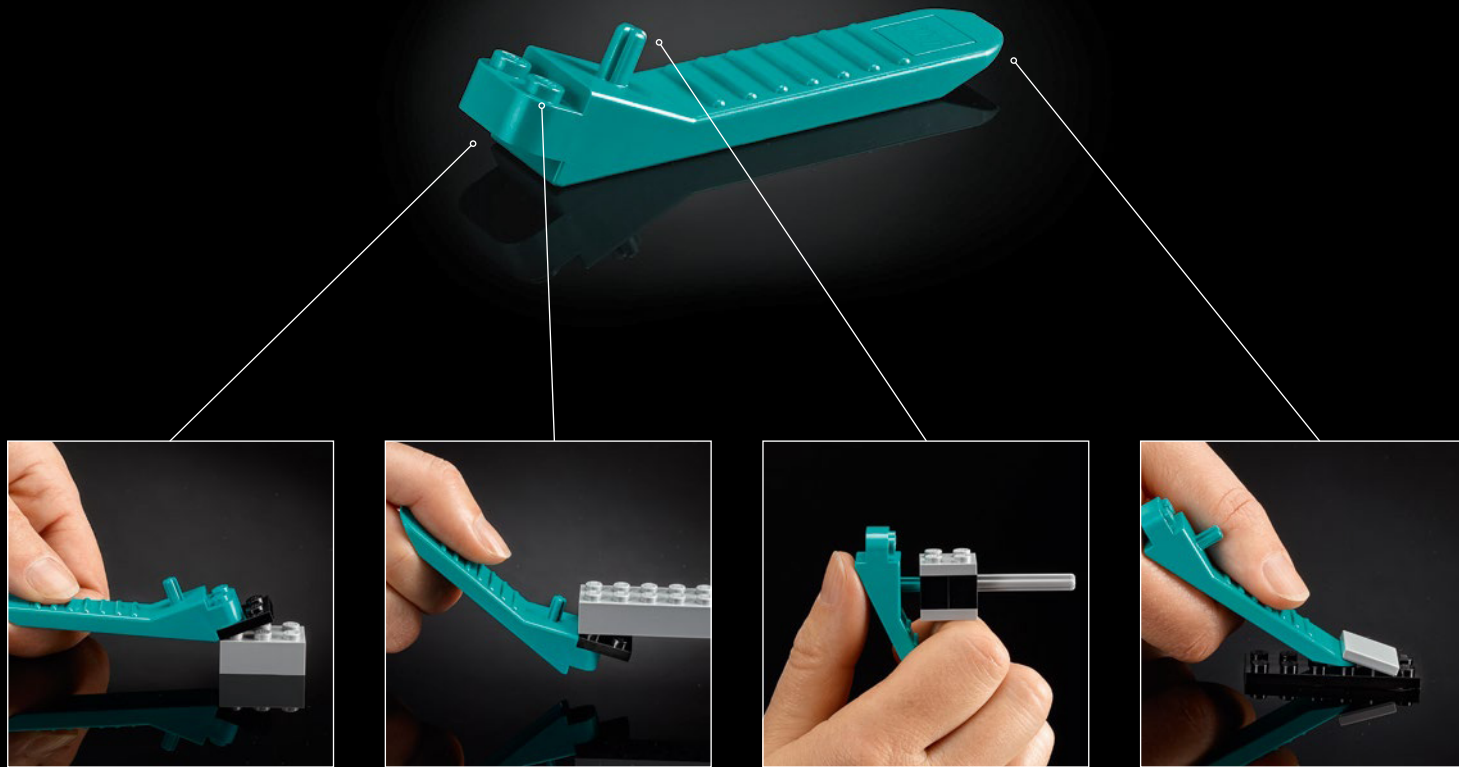

[LEGO.com/brickseparator](https://www.lego.com/brickseparator)