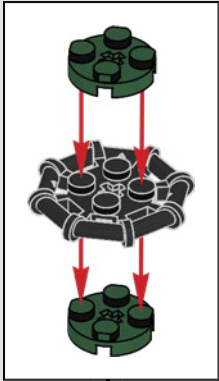

3

4

5

6

7

8

9

10

世界上最大的玫瑰树是位于美国亚利桑那州墓碑镇的 Lady Banks (*Rosa banksiae*)。树干周长: 4.09 米 (13 英尺 5 英寸), 高: 2.75 米 (9 英尺), 覆盖范围: 743 米² (8000 英尺²) !

11

12

13

保护性萼片在早期阶段呵护着娇嫩的玫瑰花蕾。
当花蕾开放时，萼片会放开它们的保护。

14

15

16