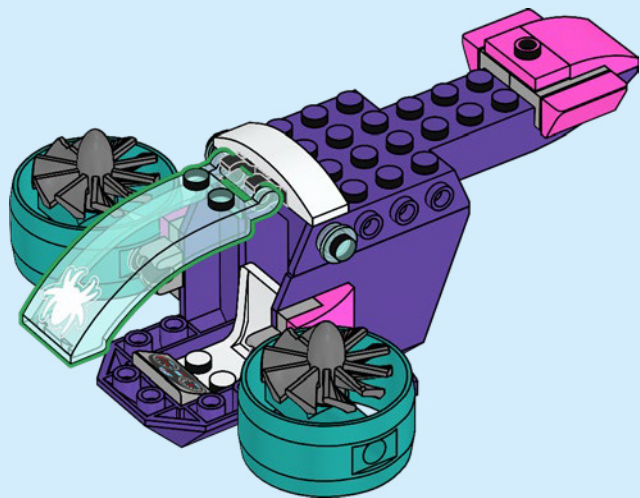

Q [LEGO.com/devicecheck](https://lego.com/devicecheck)

EN Ask parents' permission before going online | **DE** Eltern um Erlaubnis bitten, bevor du online gehst | **FR** Demande l'autorisation d'un parent avant d'aller en ligne | **IT** Chiedi il permesso ai tuoi genitori prima di andare online | **ES** Pídeles permiso a tus papás antes de conectarte a Internet | **PT** Pede autorização aos pais antes de acederes online | **ZH** 上网前应先征得父母的同意 | **PL** Poproś rodziców o zgodę, zanim wejdiesz do Internetu | **CS** Než půjdeš na internet, požádej rodiče o svolení | **SK** Skôr než pôjdeš na internet, vypýtaj si povolenie od rodičov | **HU** Kérj szülői engedélyt, mielőtt online csatlakoznál! | **RO** Cere permisiunea părinților înainte de a te conecta online | **BG** Поискайте разрешение от родител, преди да влезете онлайн | **LV** Pirms došanās tiešsaistē palūdz atļauju vecākiem | **ET** Enne Interneti kasutamist küsi vanematelt luba | **LT** Prieš prisijungdami prie interneto, atsiklauskite tėvų