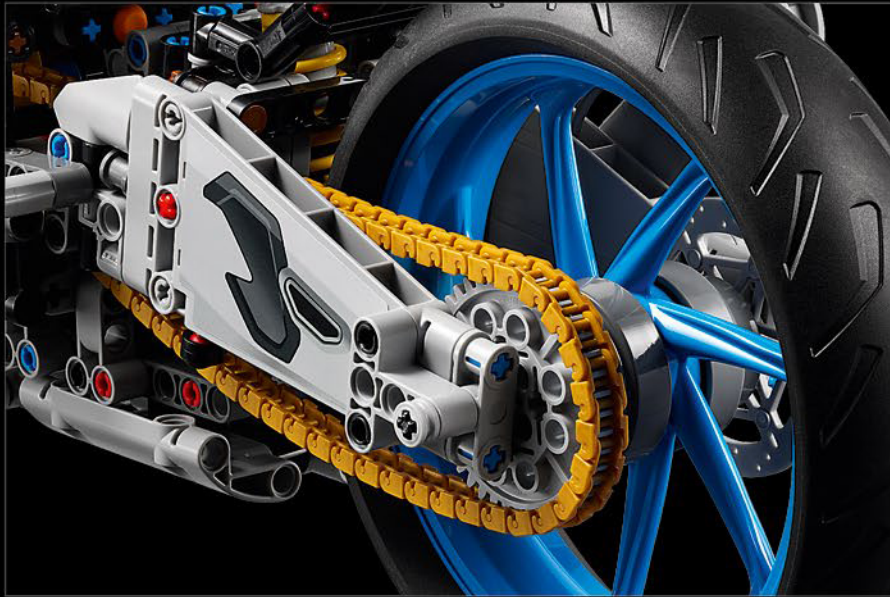

# YAMAHA MT-10 SP

La MT-10 SP riflette uno spirito creativo e di ricerca del brivido ispirato alla sottocultura motociclistica underground giapponese. Gli audaci elementi di design e i dettagli stilistici Liquid Metal/Raven incorniciano perfettamente il muscoloso motore crossplane CP4 da 998 cc di derivazione superbike. Caratteristiche avanzate, come l'innovativo sistema di sospensioni semiattive Öhlins<sup>®</sup>, la suite elettronica completa e il sistema Quick Shift danno vita a una moderna moto da strada che offre una coppia eccezionale, una fantastica agilità e prestazioni ispirate alle moto sportive.

# LA RIVOLUZIONARIA YAMAHA MT-10 SP

La LEGO® Technic Yamaha MT-10 SP riproduce fedelmente i colori, le caratteristiche e le funzioni del modello reale. Ora, con l'app LEGO Technic AR, potrai vedere il tuo modello prendere vita. Dal motore a 4 cilindri in linea al telaio in alluminio e alle sospensioni all'avanguardia, il modello è una replica straordinaria dell'originale. L'autentico tamburo del cambio e gli elementi della forcella sono stati sviluppati per riprodurre il cambio tecnologicamente avanzato, unico per questo modello, offrendo un'esperienza di costruzione senza pari.