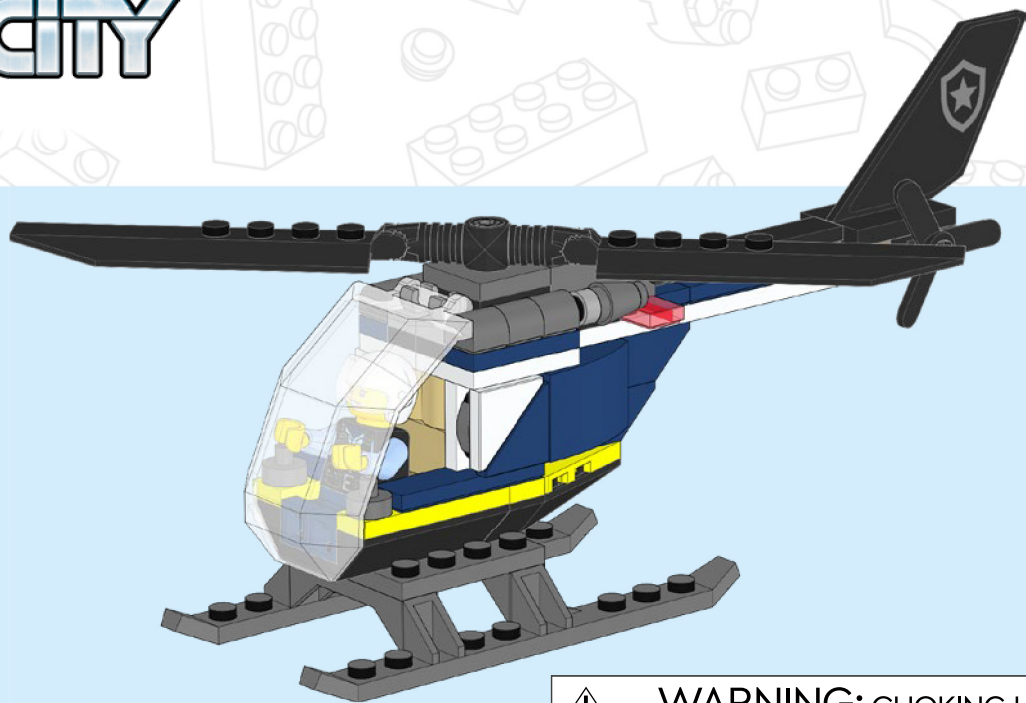

CITY

60419

5

WARNING: CHOKING HAZARD.
Toy contains small parts and a small ball.
Not for children under 3 years.

1

⚠ Avertissement :
RISQUE D'ÉTOUFFEMENT. Le jouet contient des petites pièces ainsi qu'une petite boule. Il ne convient pas aux enfants de moins de 3 ans.

⚠ Advertencia:
PELIGRO DE ASFIXIA.
Juguete que contiene partes pequeñas y una pelota pequeña. No recomendado para niños menores de 3 años.

2

3

1x

2x

4

5

6