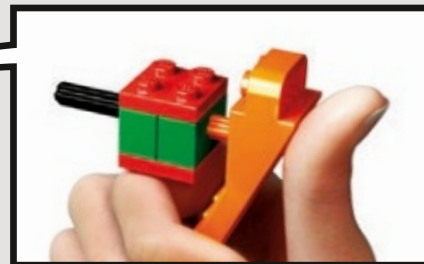

AVERTISSEMENT : RISQUE D'ÉTOUFFEMENT.

Le jouet contient des petites pièces ainsi qu'une petite boule.
Il ne convient pas aux enfants de moins de 3 ans.

ADVERTENCIA: PELIGRO DE ASFIXIA.

Juguete que contiene partes pequeñas y una pelota pequeña.
No recomendado para niños menores de 3 años.