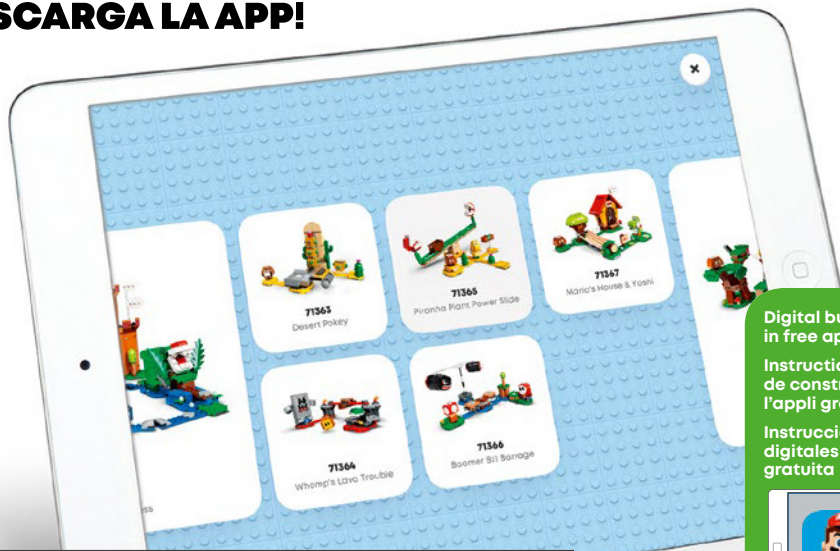

SUPER MARIO™

71366

WARNING: CHOKING HAZARD.
Toy contains small parts and a small ball.
Not for children under 3 years.

[LEGO.com/supermario](https://www.LEGO.com/supermario)

1

**OBTENEZ L'APPLI !
¡DESCARGA LA APP!**

**GET
THE
APP!**

Digital building instruction
in free app

Instructions numériques
de construction dans
l'appli gratuite

Instrucciones de construcción
digitales disponibles en la app
gratuita

LEGO® Super Mario™