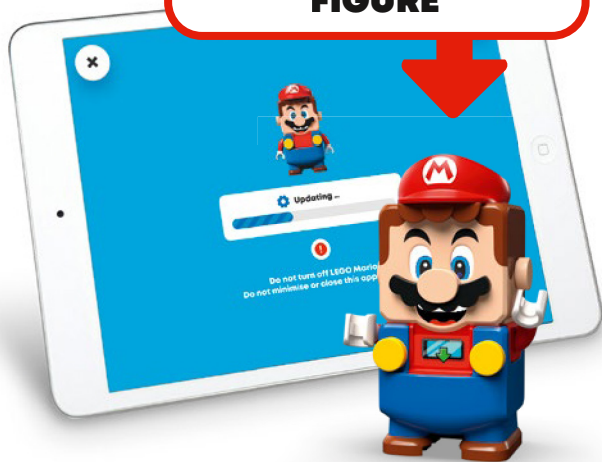

Check for compatibility  
Vérifier la compatibilité  
Comprueba tu  
compatibilidad

[LEGO.com/devicecheck](https://www.lego.com/devicecheck)

**DOWNLOAD  
THE LATEST  
APP  
VERSION**

**TÉLÉCHARGEZ LA  
DERNIÈRE VERSION DE  
L'APPLICATION  
DESCARGA LA  
ÚLTIMA VERSIÓN  
DE LA APP**

2

**CONNECT TO UPDATE  
YOUR INTERACTIVE  
FIGURE**

**CONNECTEZ-VOUS  
POUR METTRE À  
JOUR VOTRE  
FIGURINE  
INTERACTIVE**

**CONÉCTATE  
A TU FIGURA  
INTERACTIVA  
PARA  
ACTUALIZARLA**

[LEGO.com/super-mario-trouble-shooting-guide](https://LEGO.com/super-mario-trouble-shooting-guide)