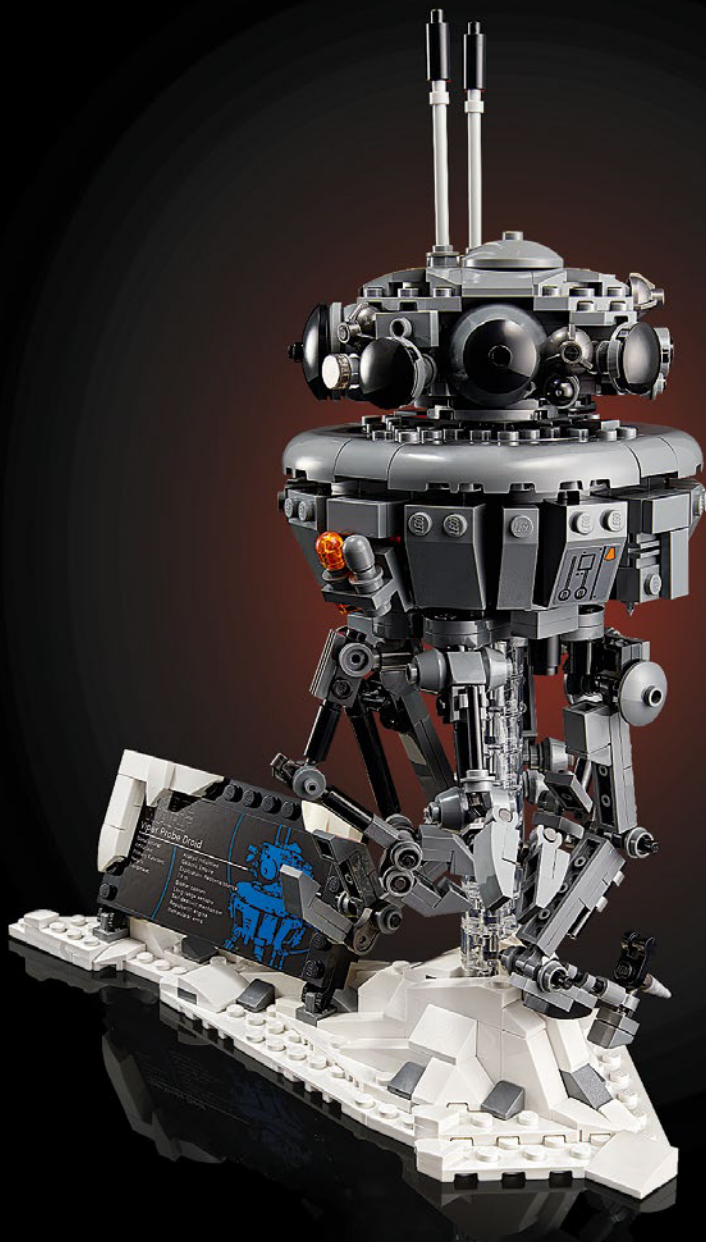

75306

STAR
WARS

DROIDE SONDA IMPERIAL

STAR WARS

Un homenaje a nuestros droides favoritos de *Star Wars*™

Los droides son parte inseparable del universo *Star Wars*™ (junto con los rebeldes, simpatizantes del Imperio, granjeros, mercaderes, rufianes y contrabandistas que habitan en él) y, con frecuencia, adquieren una carismática importancia por derecho propio. Con este set podrás construir una versión coleccionable del droide sonda imperial para exponer en casa o en la oficina. Sus detalles de gran realismo, su soporte integrado y la placa de información que incluye te permitirán crear tu propio rincón dedicado al sexto planeta del sistema Hoth.

"Tenemos miles de droides sonda buscando en la galaxia. ¡Quiero pruebas, no pistas!". – Almirante Kendal Ozzel

Droide Sonda Imperial (75306)

Los droides sonda imperiales son herramientas multiusos de enorme importancia, equipadas con sensores, blásteres, escudos e incluso mecanismos de autodestrucción, diseñadas para cumplir misiones de exploración, científicas y militares. En *Star Wars: El Imperio Contraataca*, forman, por supuesto, parte de la misión del Imperio que busca la ubicación de los rebeldes. Con sus numerosos brazos, los inquietantes droides pronto descubren a nuestros héroes y avisan a Darth Vader. Comienza entonces la batalla de Hoth...

Disney