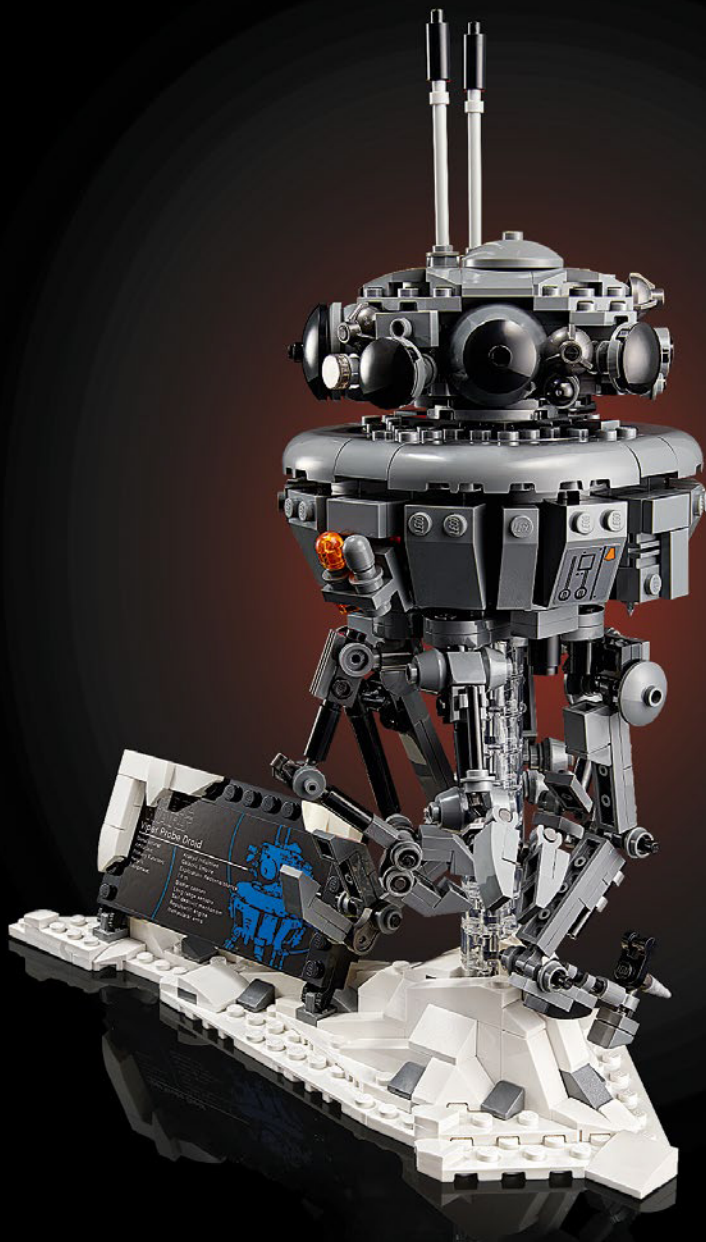

75306

STAR
WARS

IMPERIAL PROBE DROID™

STAR WARS

深受人们喜爱的星球大战机器人

机器人是星球大战世界不可或缺的一部分，同义军、帝国成员、农民、商人、流氓和走私者一样，它们本身往往就是标志性的角色。此套装允许你为居室或办公室拼搭帝国探测机器人的收藏和展示版。借助逼真的细节、内置式支架和信息牌，你可以创建属于自己的霍斯星系第六行星展览角。

“我们有成千上万的探测机器人搜索银河系。我要证据，而不是线索！”

——肯德尔·奥泽尔上将
(Admiral Kendal Ozzel)

75306 帝国探测机器人

帝国探测机器人是一种很重要的多用途工具，配有传感器、爆能枪、护盾，甚至自毁装置，可用于探索、科学或军事任务。在《星球大战：帝国反击战》中，它们效命于帝国，为他们寻找义军的位置。这些不祥的多臂机器人很快为达斯·维德带来线索，暴露我们的英雄。拉开霍斯战役的帷幕.....

祝你拼搭愉快！

Jens Kronvold Frederiksen
乐高®星球大战创意总监