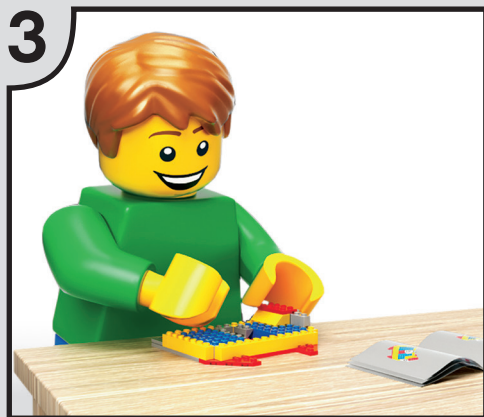

LEGO

75940

WARNING: CHOKING HAZARD.
Toy contains small parts and a small ball.
Not for children under 3 years.

LEGO.com/jurassicworld

- 1** Scan the code on the front cover
Scanne den Code auf der Titelseite
Scanne le code sur la page de couverture
Scanner le code sur la page couverture
Scansiona il codice sulla copertina
Escanea el código de la portada
Faz scan do código na frente da capa
Olvasd be a borítón látható kódot!
Noskenê kodu uz priekšējā vāka
扫描封面上的二维码