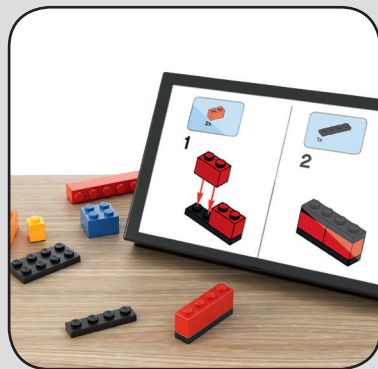

LEGO

75940

WARNING: CHOKING HAZARD.
Toy contains small parts and a small ball.
Not for children under 3 years.

LEGO.com/jurassicworld

- 1** Scan the code on the front cover
Scanne den Code auf der Titelseite
Scanne le code sur la page de couverture
Scanner le code sur la page couverture
Scansiona il codice sulla copertina
Escanea el código de la portada
Faz scan do código na frente da capa
Olvasd be a borítón látható kódot!
Noskenê kodu uz priekšējā vāka
扫描封面上的二维码

- 2** Get the Building Instructions
Hol dir die Bauanleitung
Obtiens les instructions de montage
Obtenir les instructions de montage
Scarica le istruzioni per la costruzione
Consulta las instrucciones de construcción
Obtém as Instruções de Construção
Szerezd be az építési útmutatókat!
Saņem būvēšanas instrukcijas
获取拼搭说明