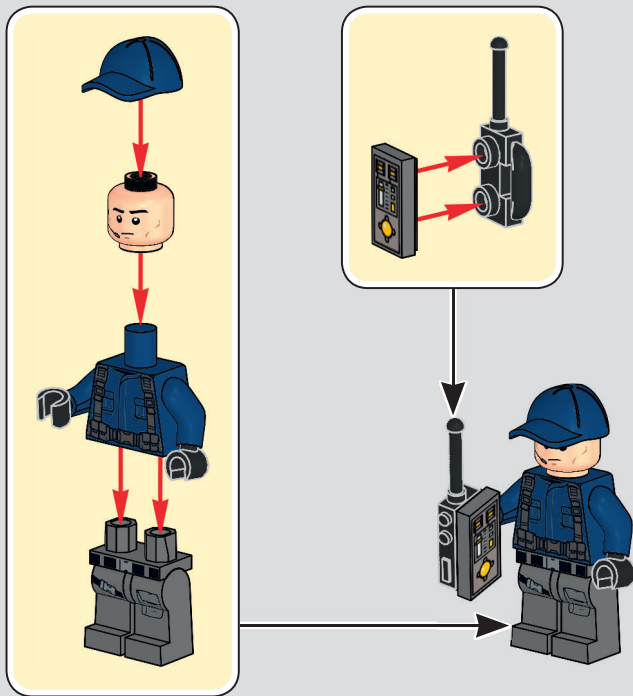

AVERTISSEMENT :
RISQUE D'ÉTOUFFEMENT.

Le jouet contient des petites pièces ainsi qu'une petite boule. Il ne convient pas aux enfants de moins de 3 ans.

ADVERTENCIA:
PELIGRO DE ASFIXIA.

Juguete que contiene partes pequeñas y una pelota pequeña. No recomendado para niños menores de 3 años.