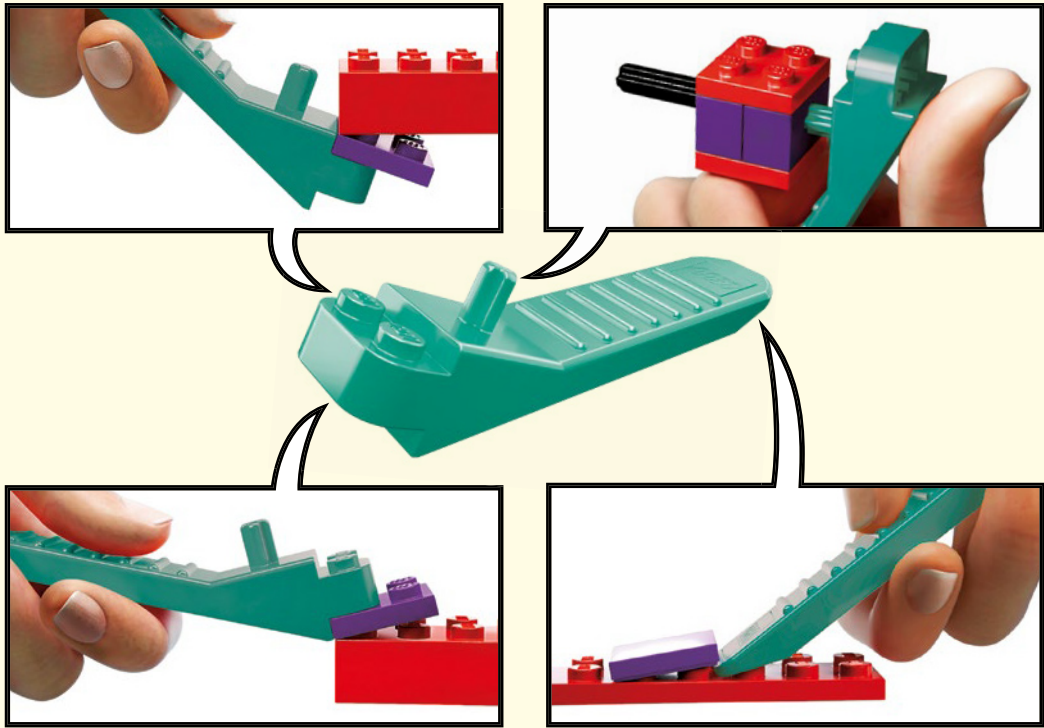

# MONKIE KID 悟空小侠™

80021

[LEGO.com/brickseparator](https://LEGO.com/brickseparator)

- 1 Scan the code on the front cover  
 Scanne den Code auf der Titelseite  
 Scanne le code sur la page de couverture  
 Scanner le code sur la page couverture  
 Scansiona il codice sulla copertina  
 Escanea el código de la portada  
 Faz scan do código na frente da capa  
 Olvasd be a borítón látható kódot!  
 Noskenē kodu uz priekšējā vāka  
 扫描封面上的二维码