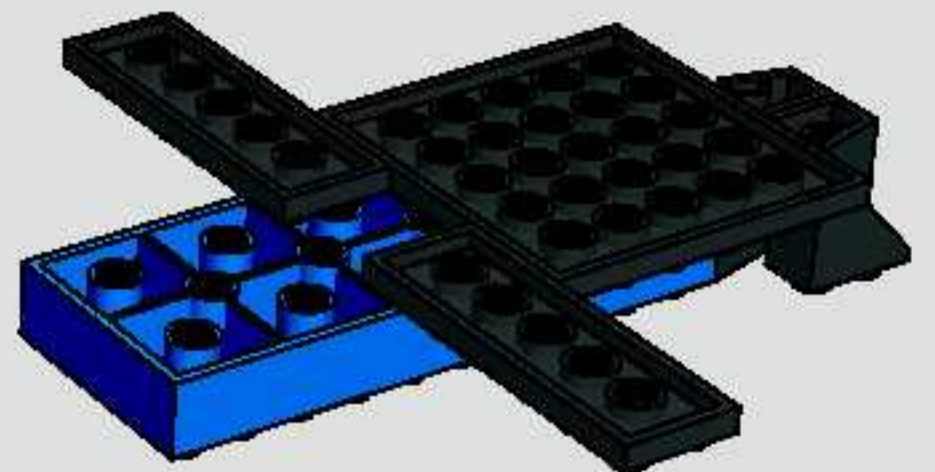

LEGO SPEED RACERS

LEGO

8652

ENZO FERRARI 1:17

3

1

2

4